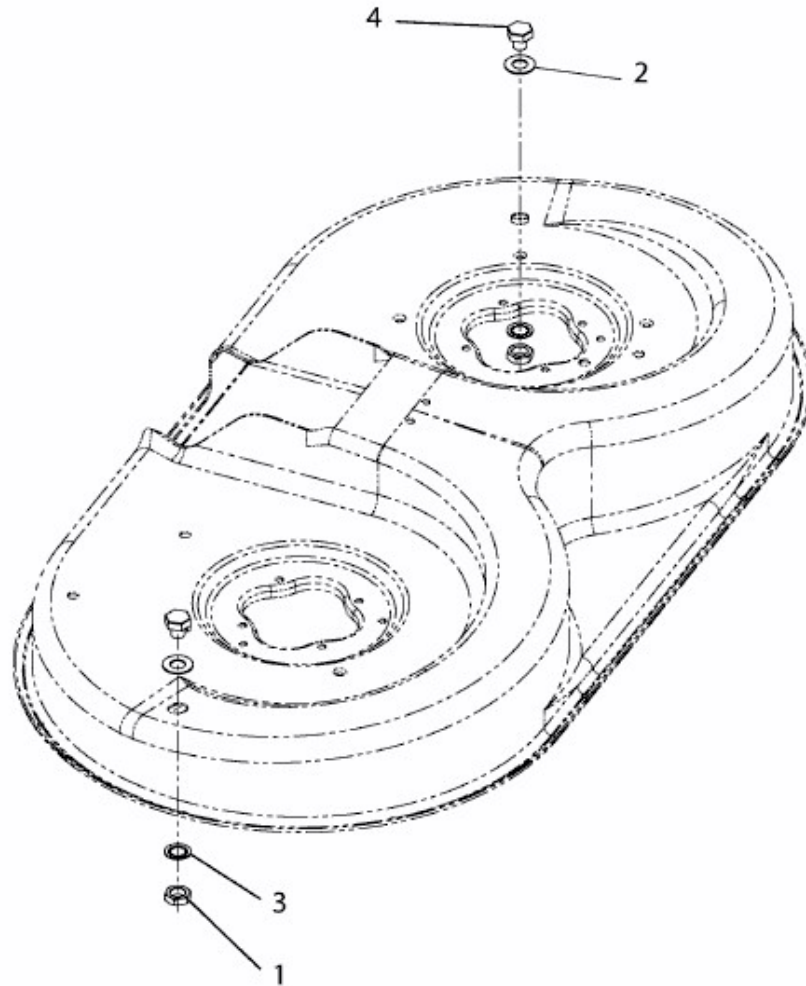

MASTERCUT 92 > 13BH761E659 (2012) > VERSCHLUSSDECKEL WASCHDÜSE MÄHWERK

E3-05374A-01