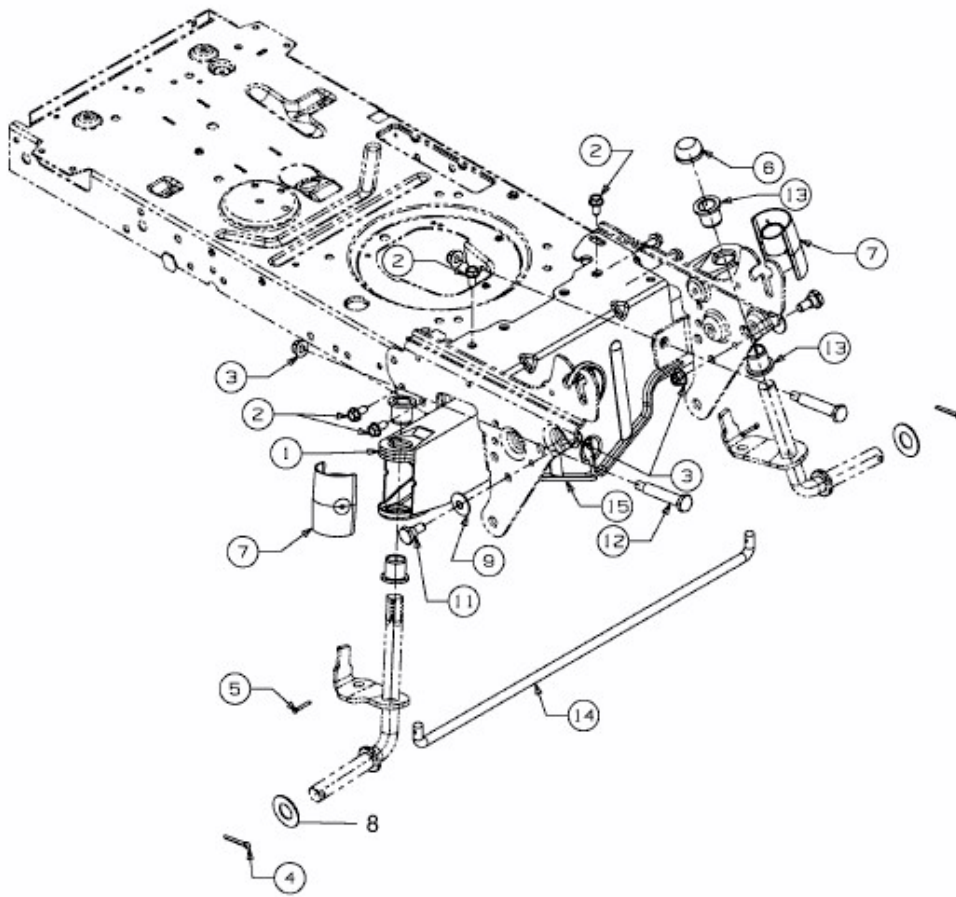

MASTERCUT 92 > 13BH761E659 (2012) > VORDERACHSE

E3-04363B-01