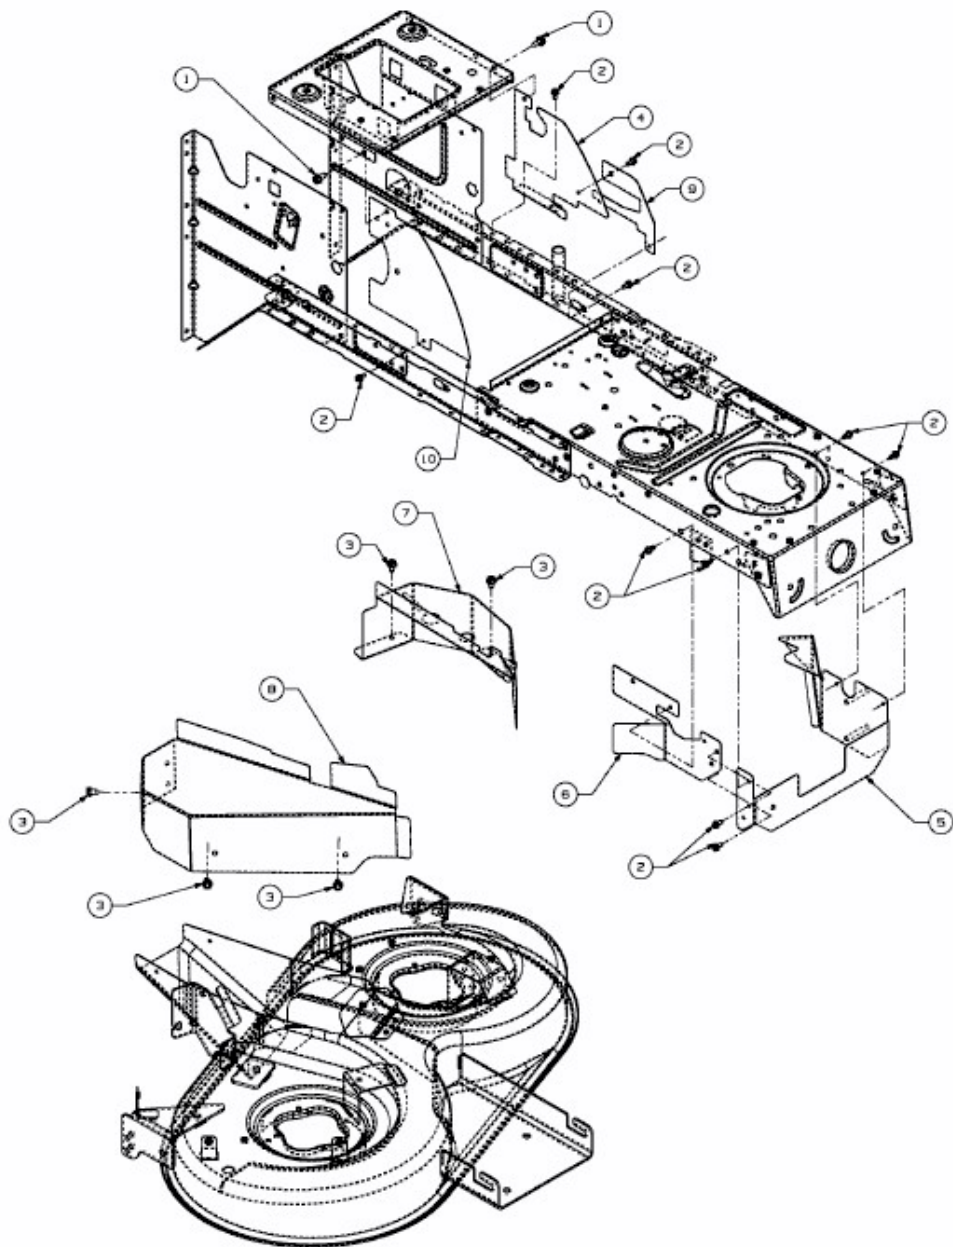

MASTERCUT 92 > 13BH761E659 (2012) > KEILRIEMENSCHUTZ MÄHWERK E (36"/92CM)

E3-04001D-01