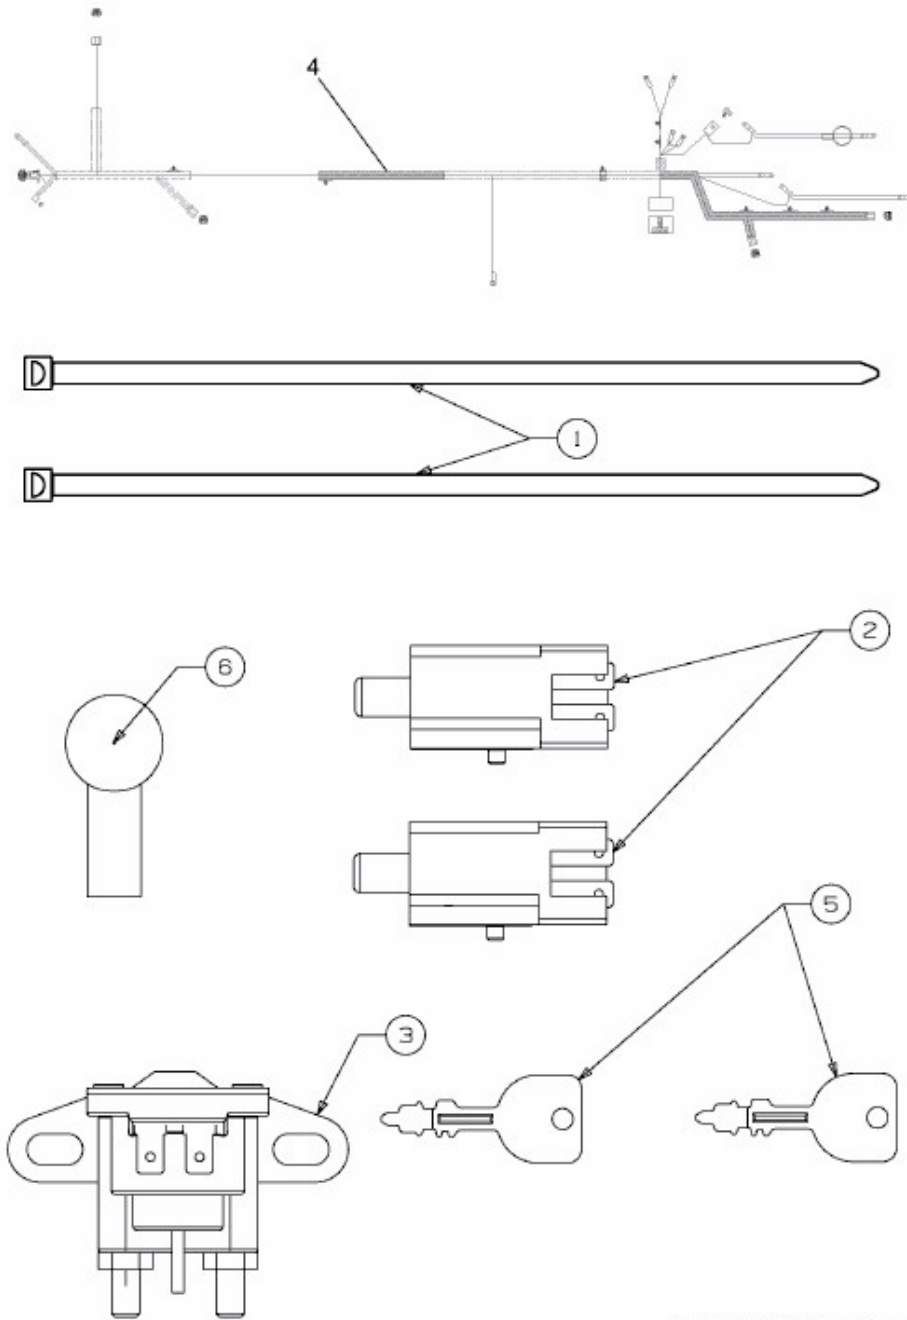

MASTERCUT 92 > 13BH761E659 (2012) > ELEKTROTEILE

E3-03890D-01