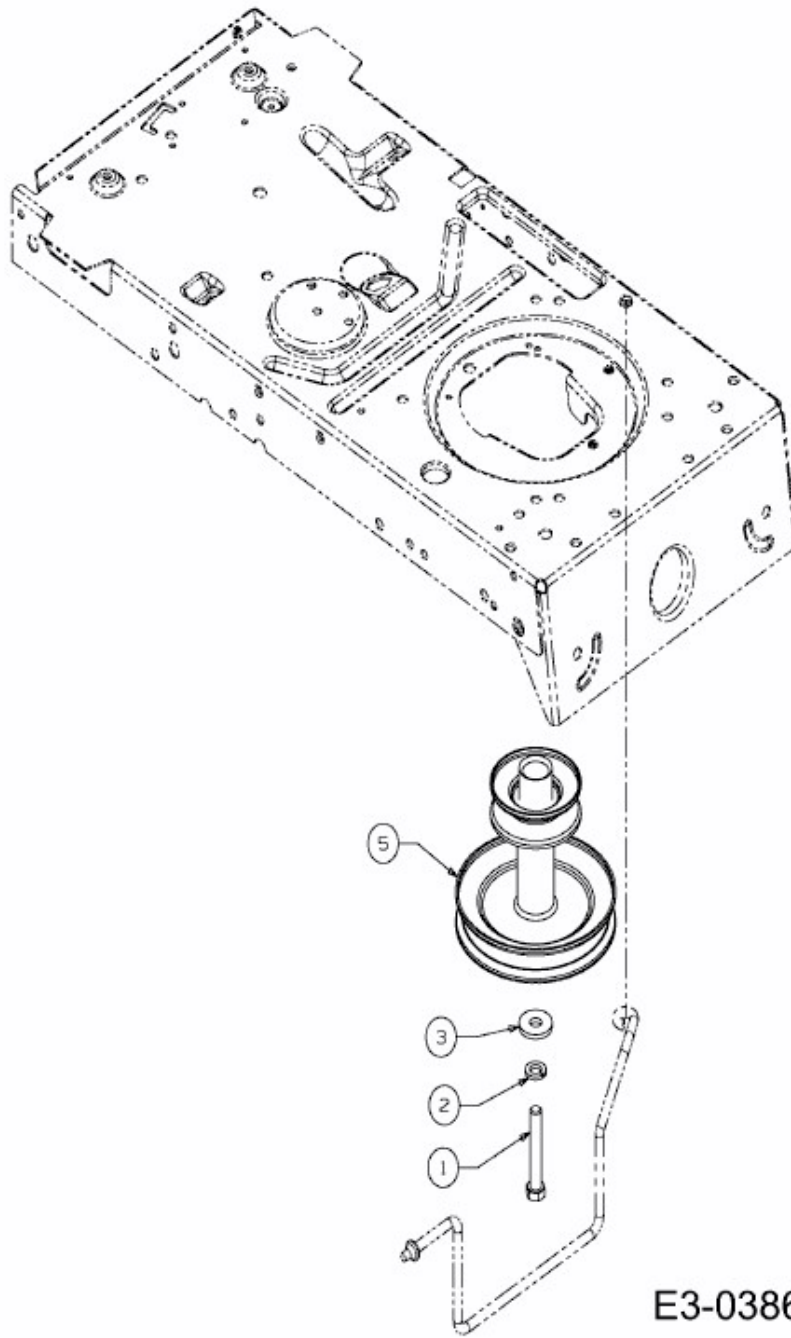

MASTERCUT 92 > 13BH761E659 (2012) > MOTORKEILRIEMENSCHLEIBE

E3-03869A-01