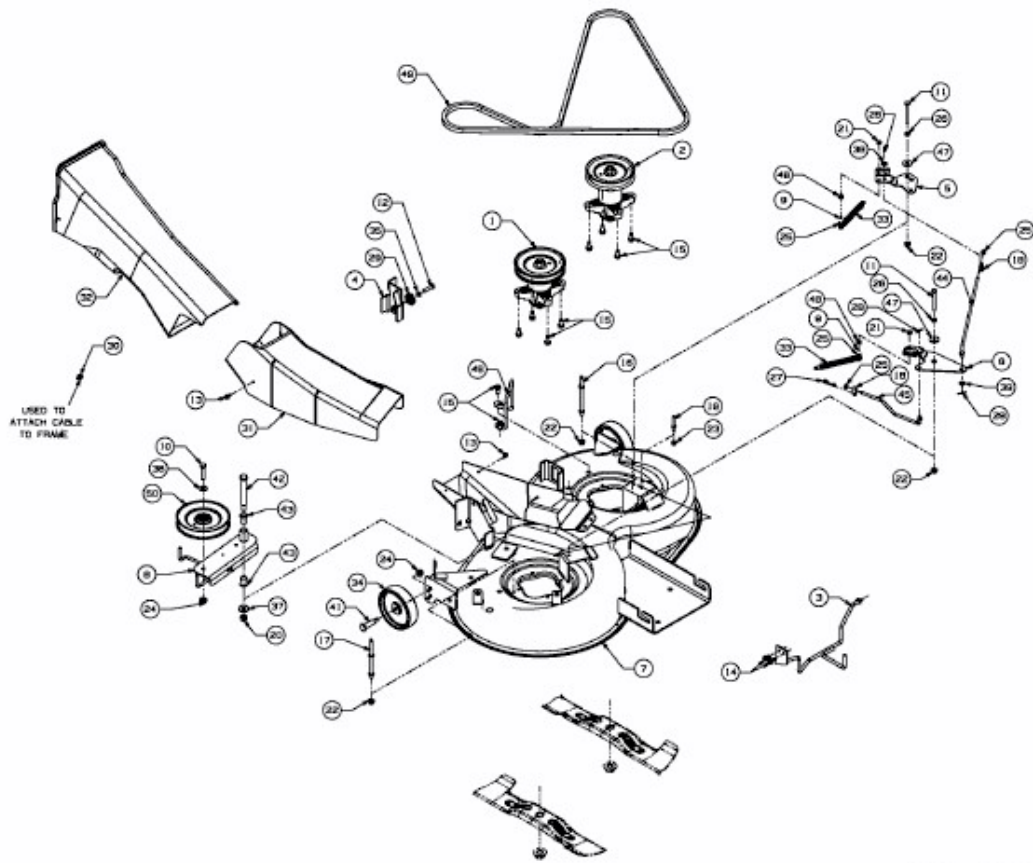

MASTERCUT 92 > 13BH761E659 (2012) > MÄHWERK E (36"/92CM)

E3-03891F-01