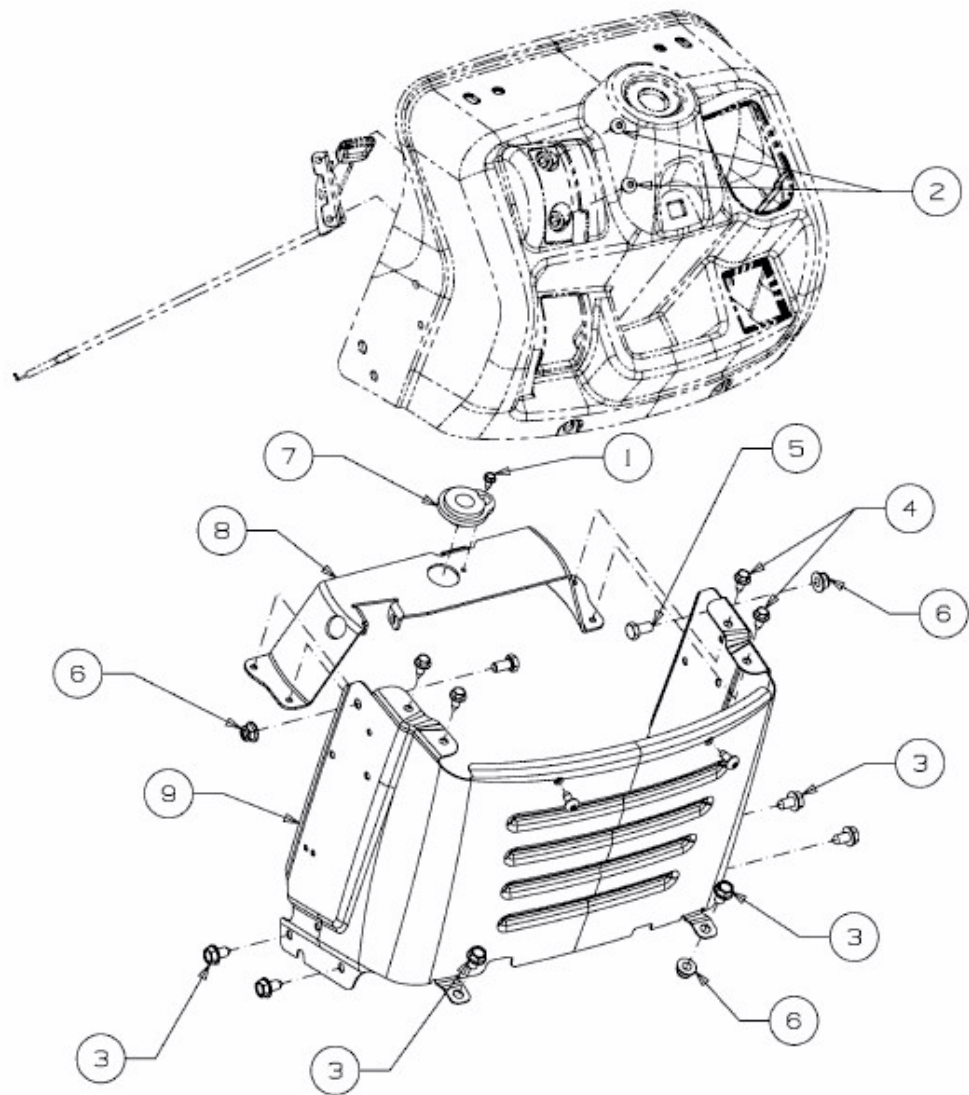

MASTERCUT 92 > 13BH761E659 (2012) > ARMATURENBRETT UNTERTEIL

E3-07428A-01