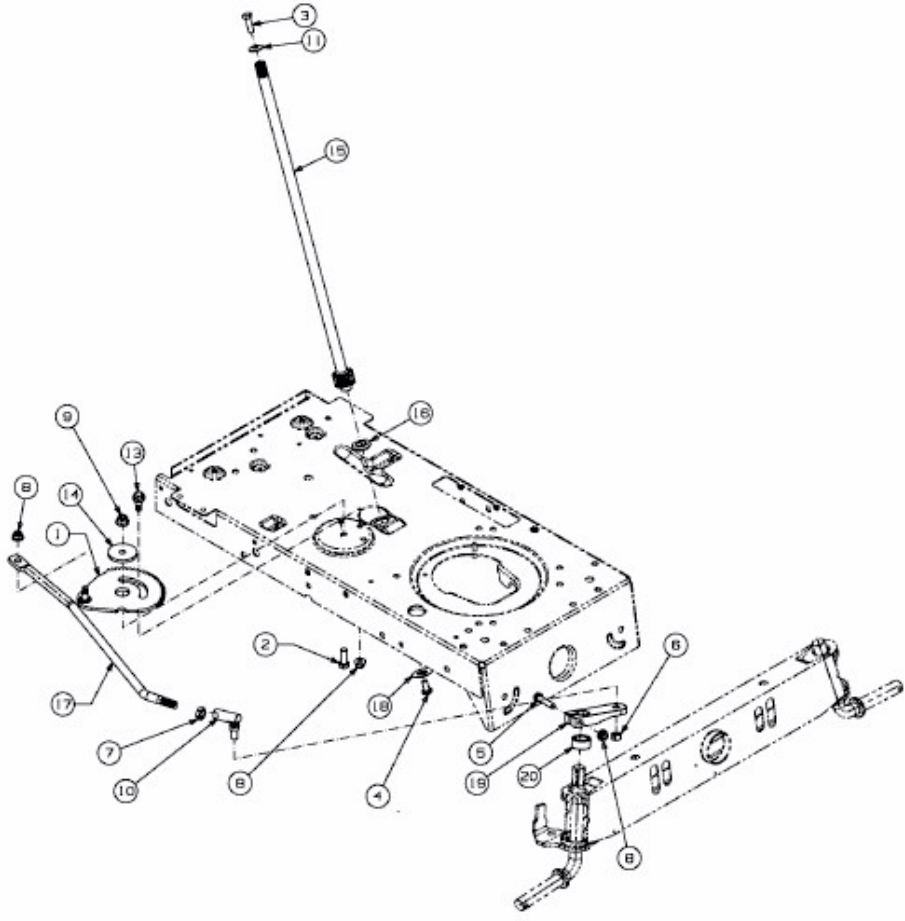

MASTERCUT 92 > 13BH761E659 (2012) > LENKUNG

E3-02700C-01