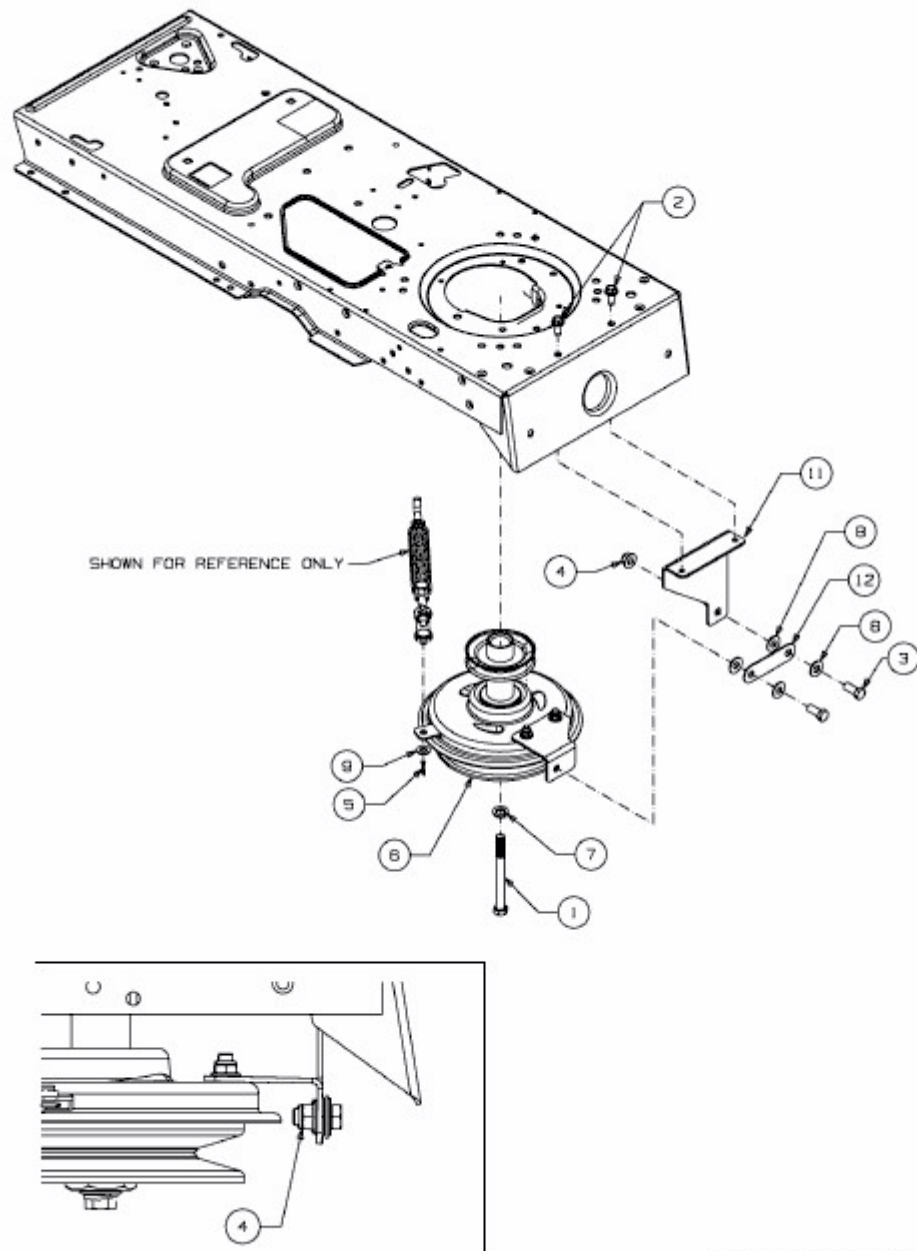

GL 13,5-92 H > 13BH493E640 (2011) > MOTORKEILRIEMENSCHLEIBE

E3-05296A-01