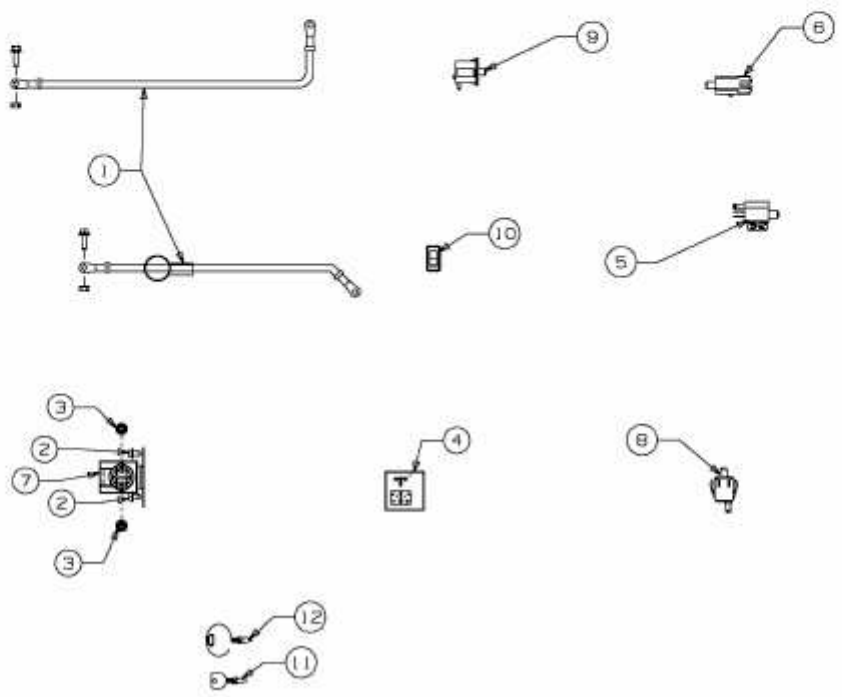

HG 9160 K > 13BG91YG643 (2010) > ELEKTROTEILE, SCHALTPLAN

E3-04564B-01