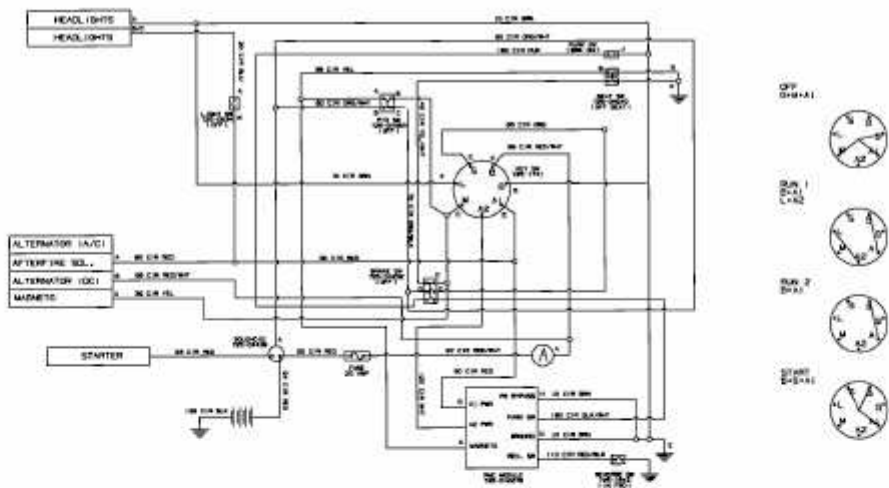

HG 9160 K > 13BG91YG643 (2010) > ELEKTROTEILE, SCHALTPLAN

E3-04564B-01