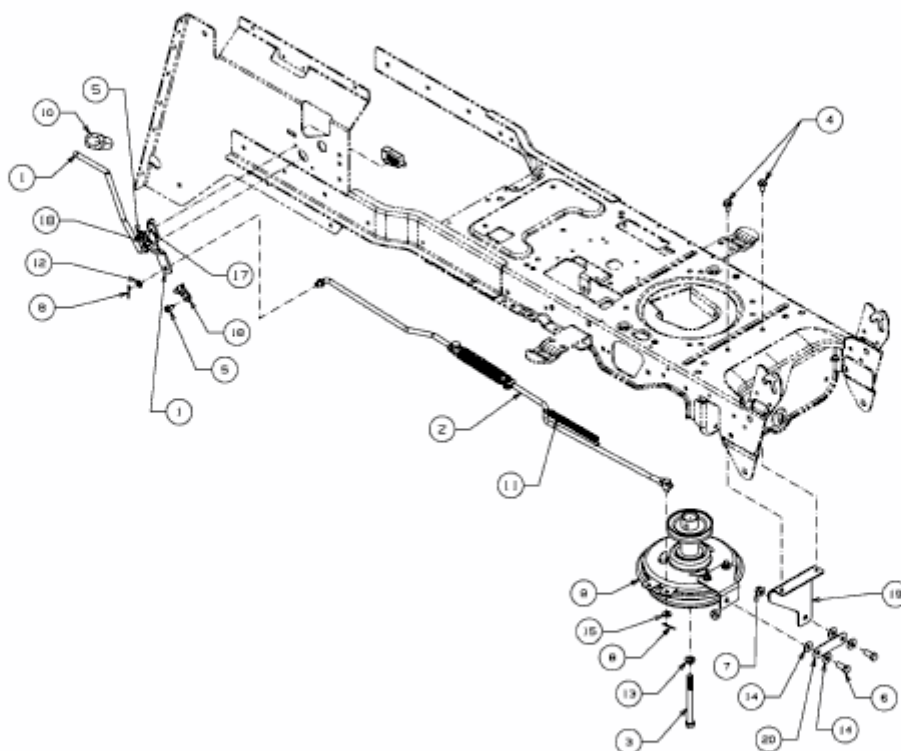

EXPERT 105.180 H > 13BG91WN650 (2013) > MÄHWERKSEINSCHALTUNG,
MOTORKEILRIEMENSCHLEIBE

E3-07526A-01