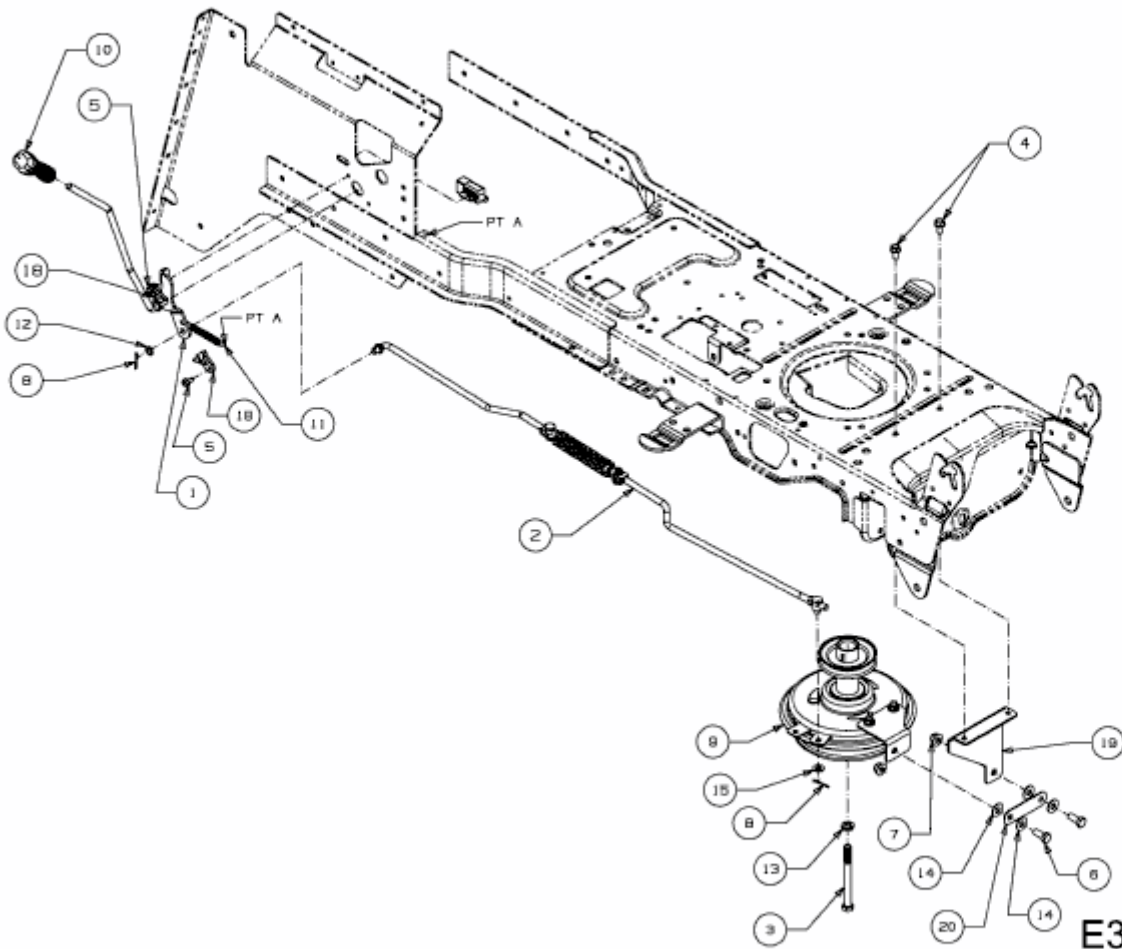

EXPERT 92.160 H > 13BG91WE650 (2014) > MÄHWERKSEINSCHALTUNG,
MOTORKEILRIEMENSCHLEIFE

E3-07526B-01