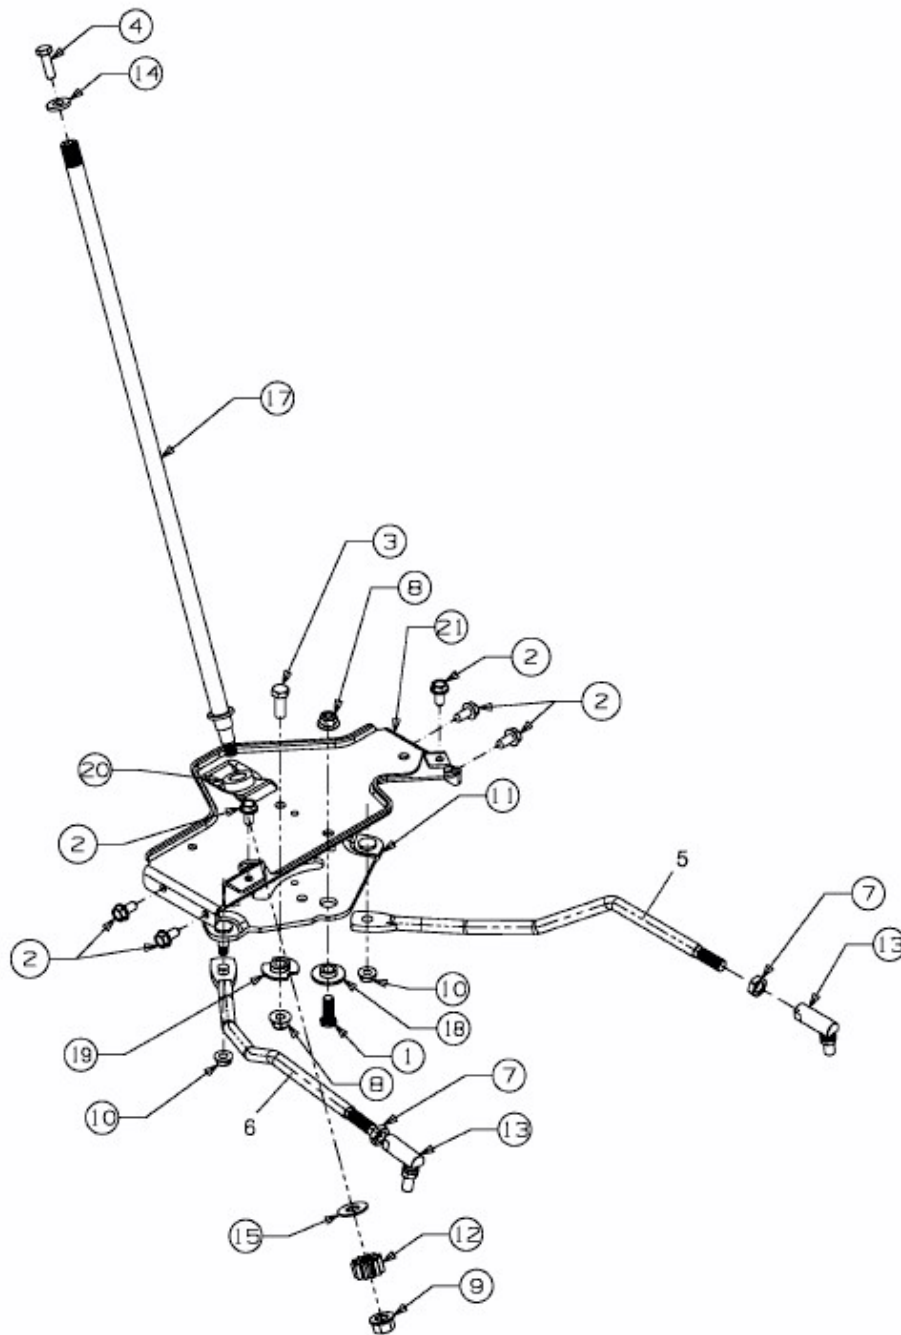

ELX 107 SHL-K > 13BG91GG690 (2012) > LENKUNG

E3-04985B-01