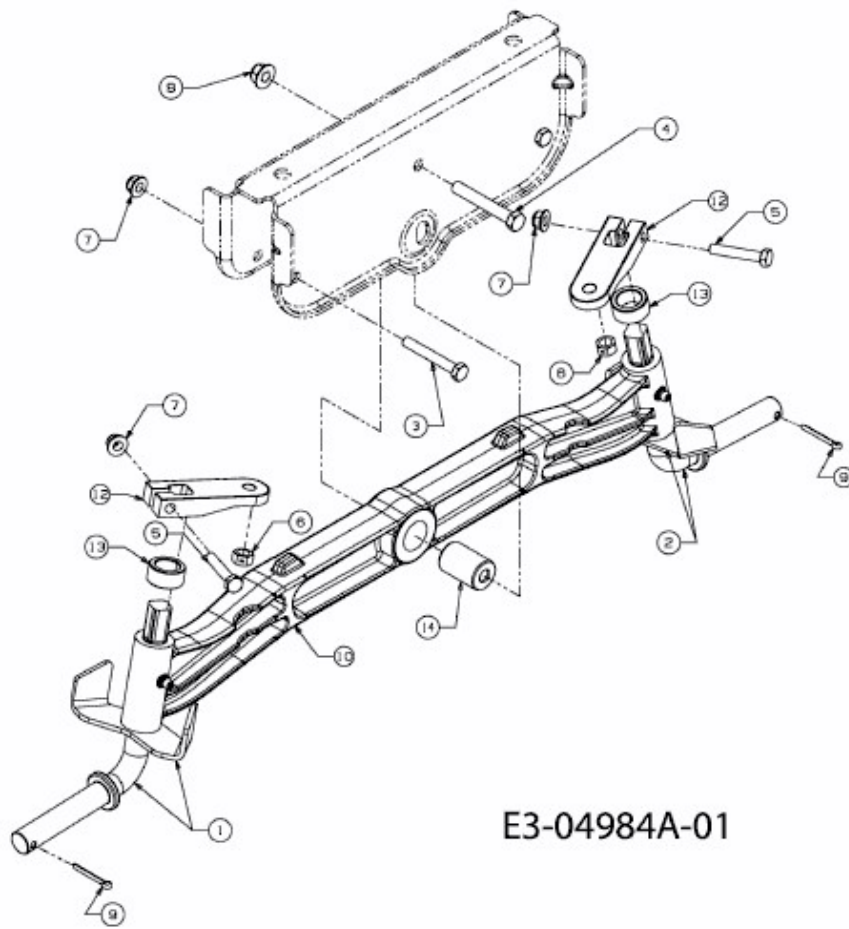

ELX 107 SHL-K > 13BG91GG690 (2012) > VORDERACHSE

E3-04984A-01