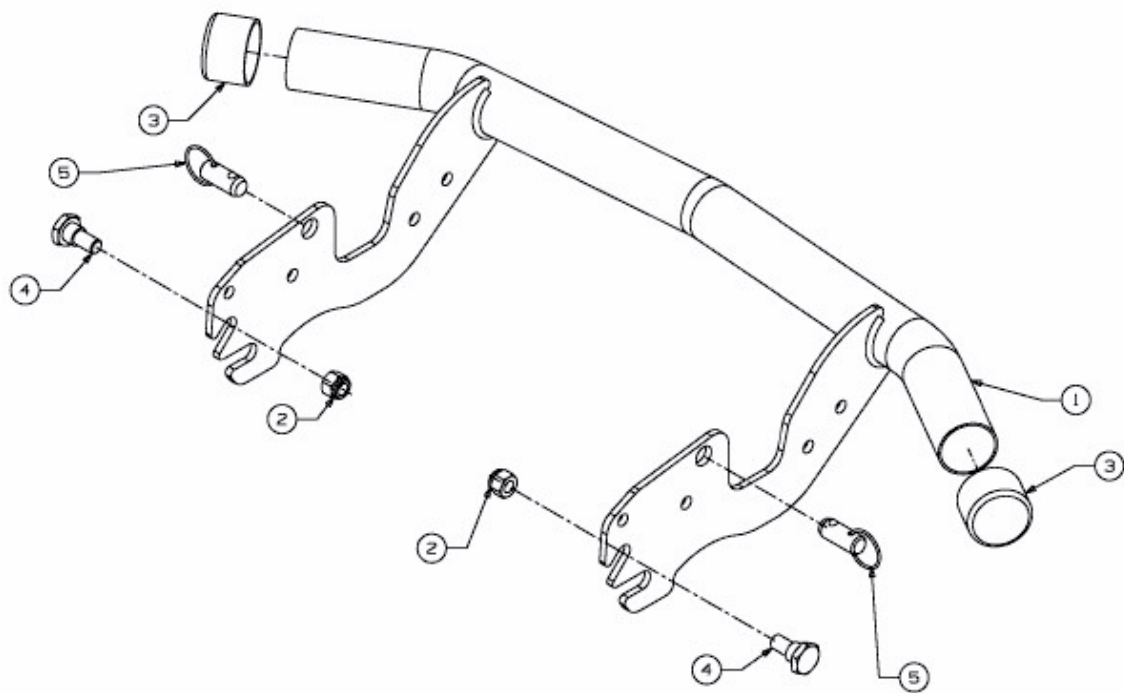

ELX 107 SHL-K > 13BG91GG690 (2012) > STOSSSTANGE

E3-04540C-01