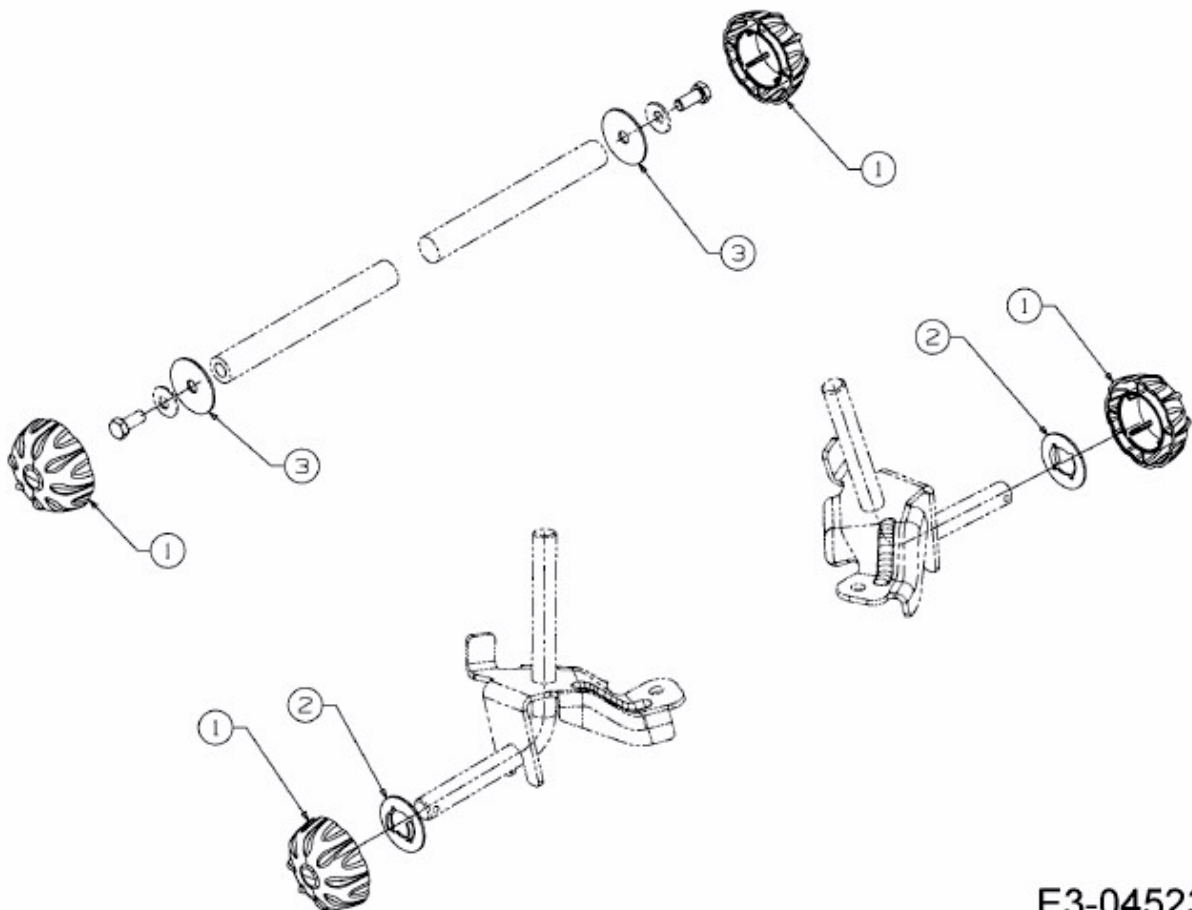

ELX 107 SHL-K > 13BG91GG690 (2012) > RADKAPPEN

E3-04523A-01