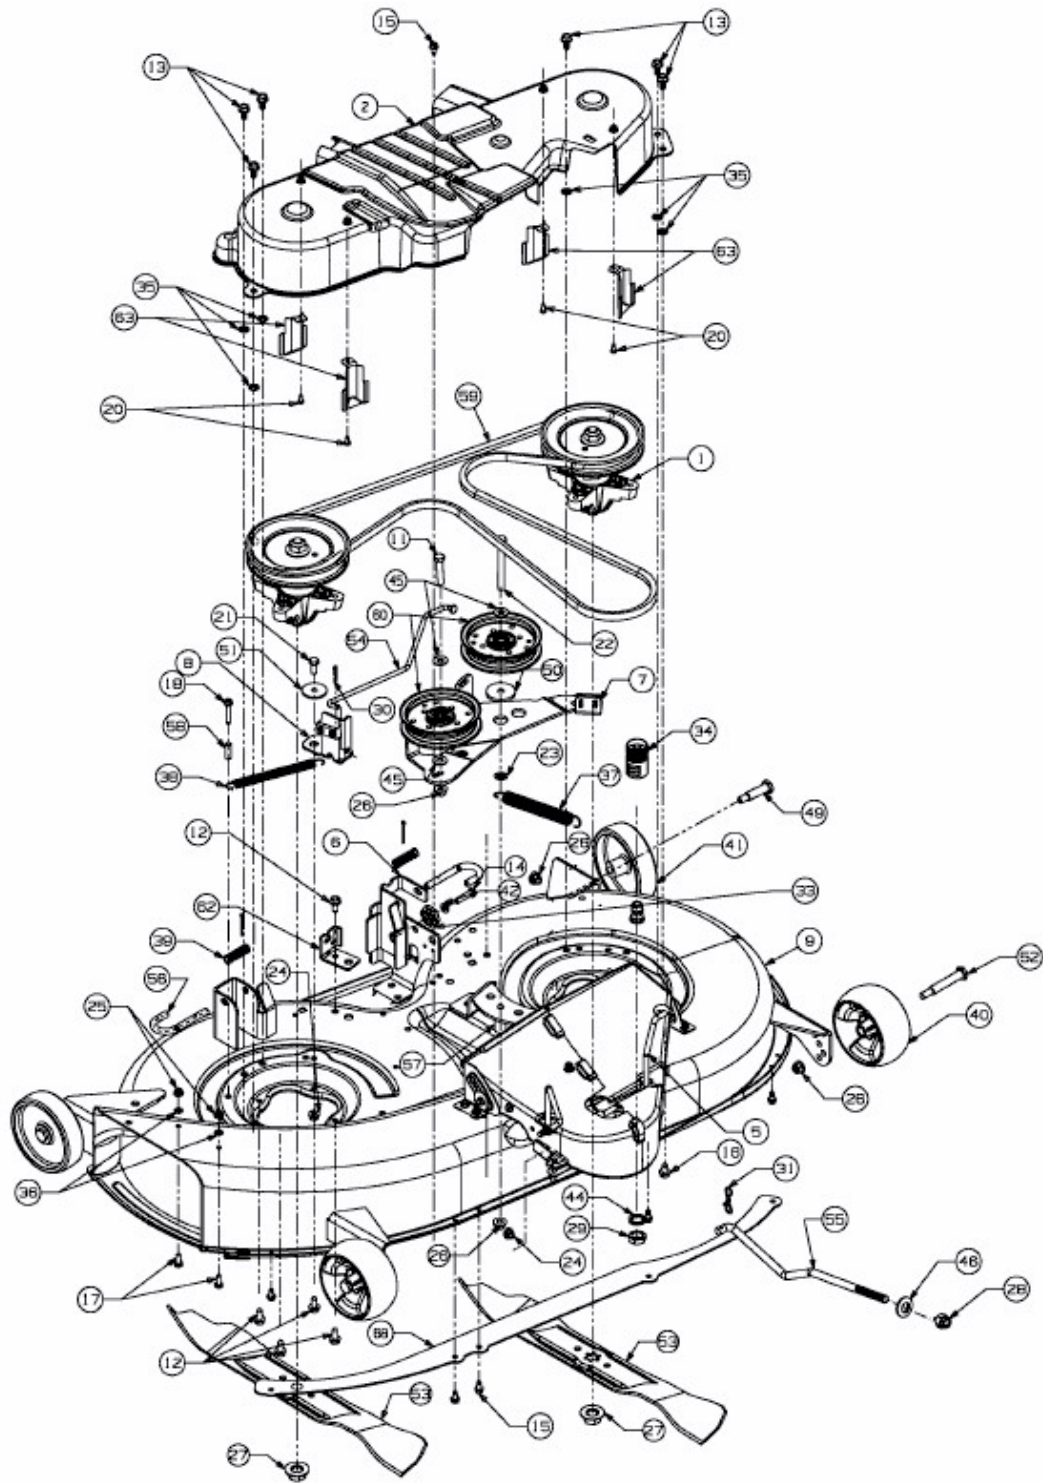

ELX 107 SHL-K > 13BG91GG690 (2012) > MÄHWERK G (42"/107CM)

E3-04589D-01