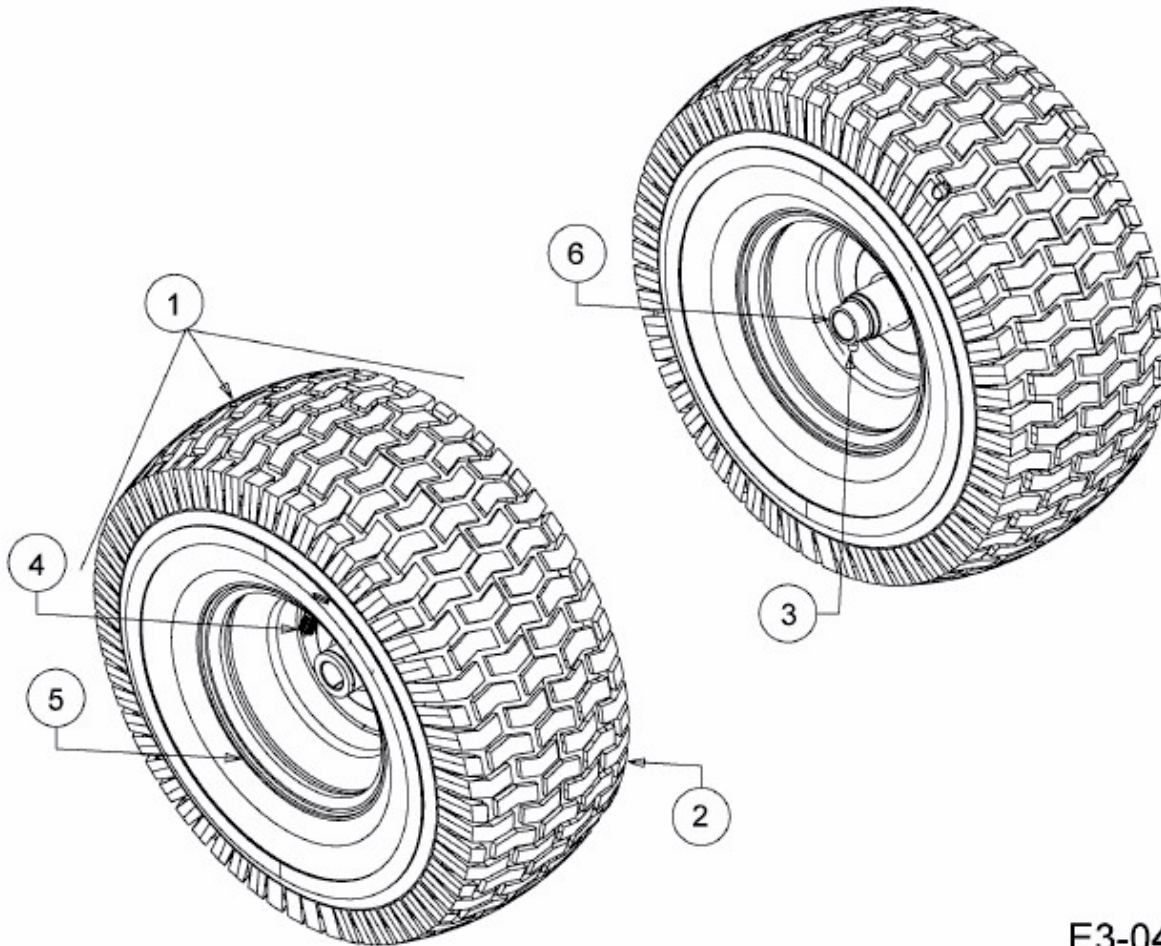

ELX 107 SHL-K > 13BG91GG690 (2012) > RÄDER VORNE 15X6

E3-04600A-01