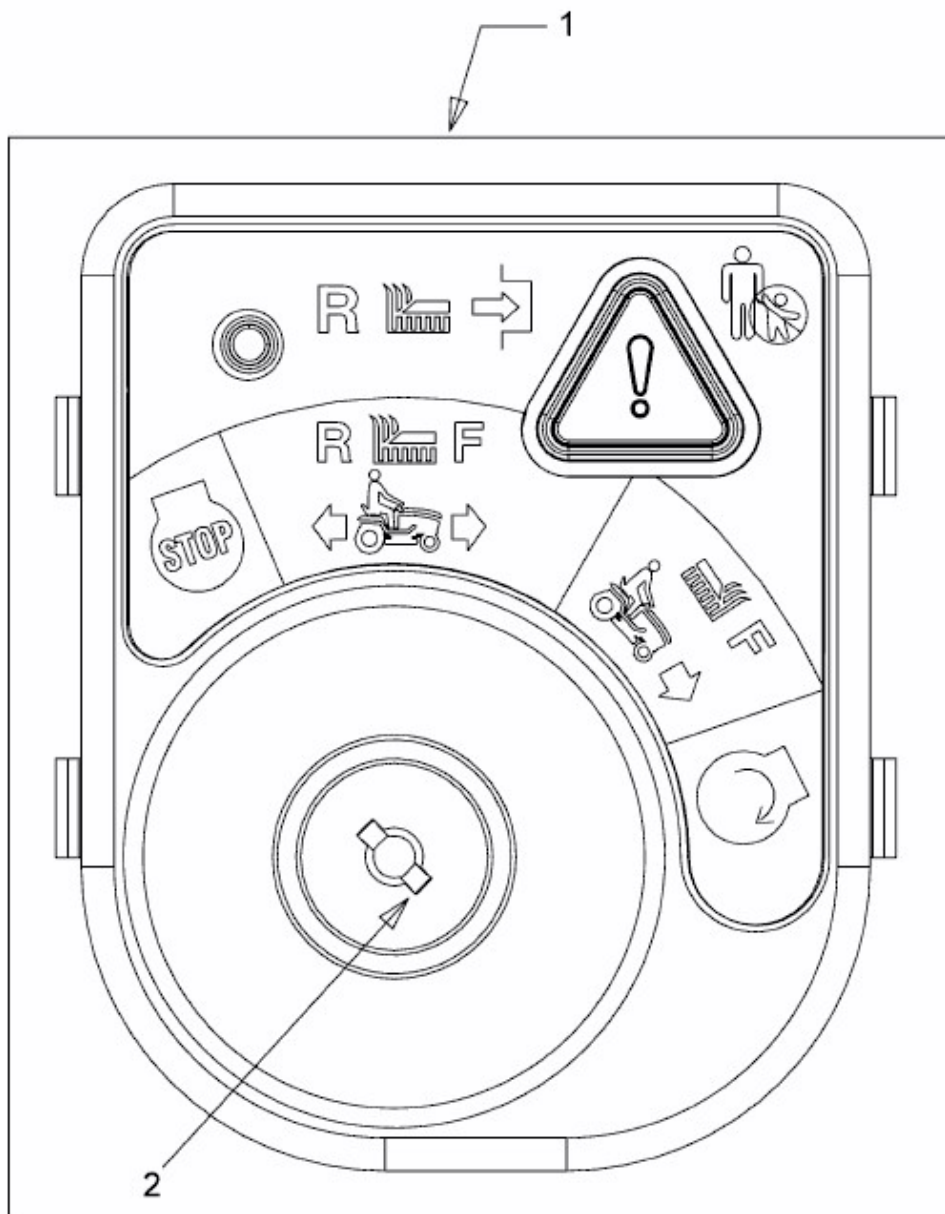

ELX 107 SHL-K > 13BG91GG690 (2012) > ZÜNDSCHLOSS

E3-04560A-01