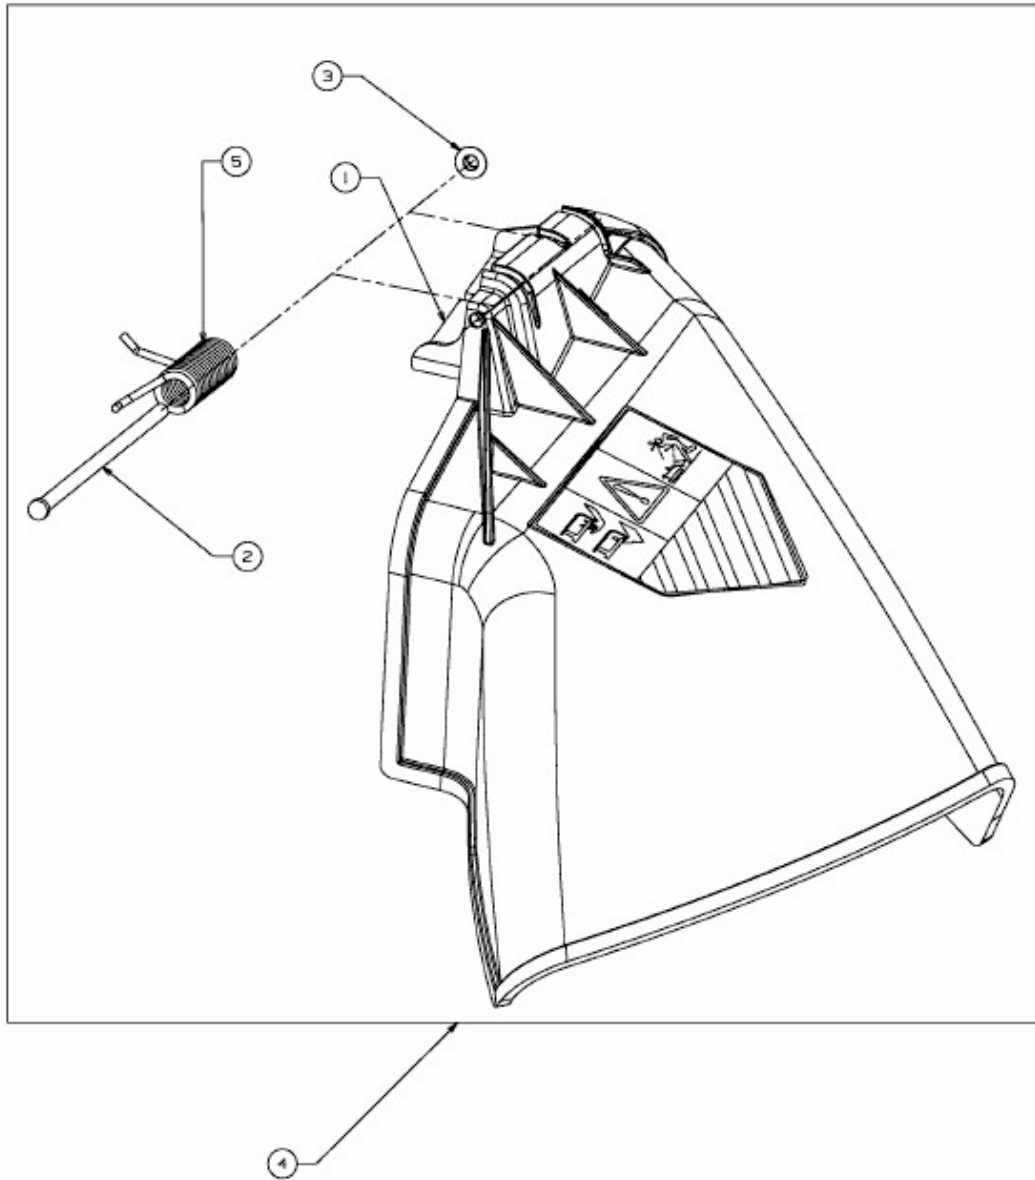

ELX 107 SHL-K > 13BG91GG690 (2012) > DEFLEKTOR AB 02.10.2001

ab 02.10.2001
from 02.10.2001
à partir du 02.10.2001

E3-04592A-01