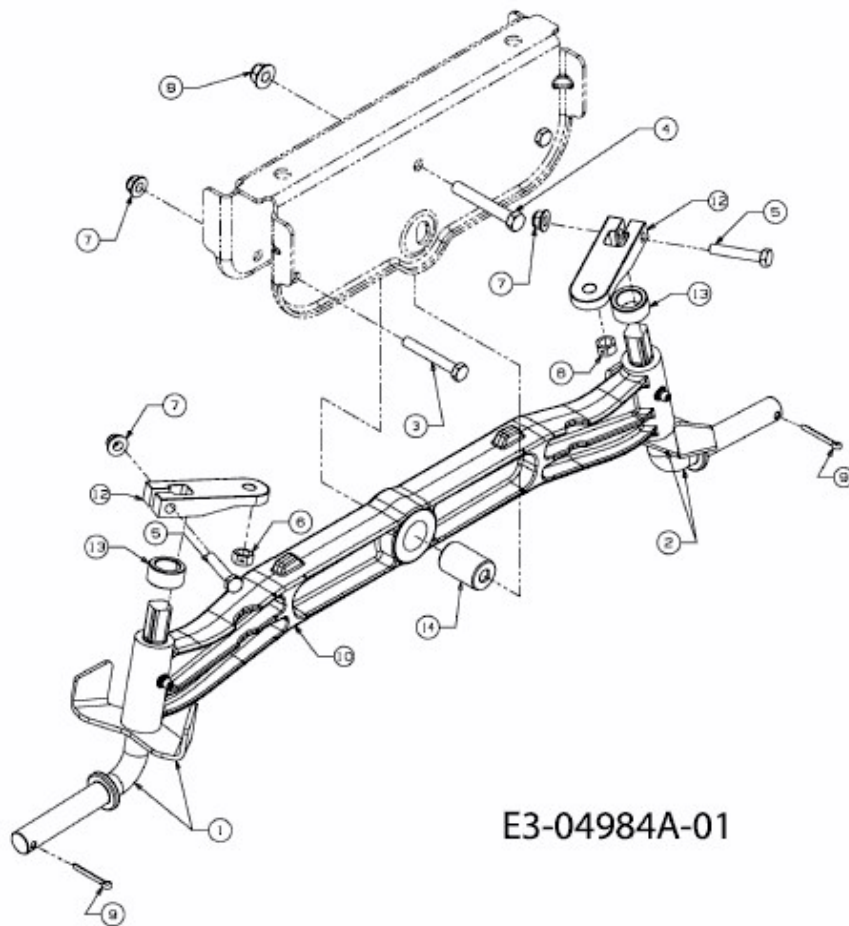

ELX 107 SHL-K > 13BG91GG690 (2011) > VORDERACHSE

E3-04984A-01