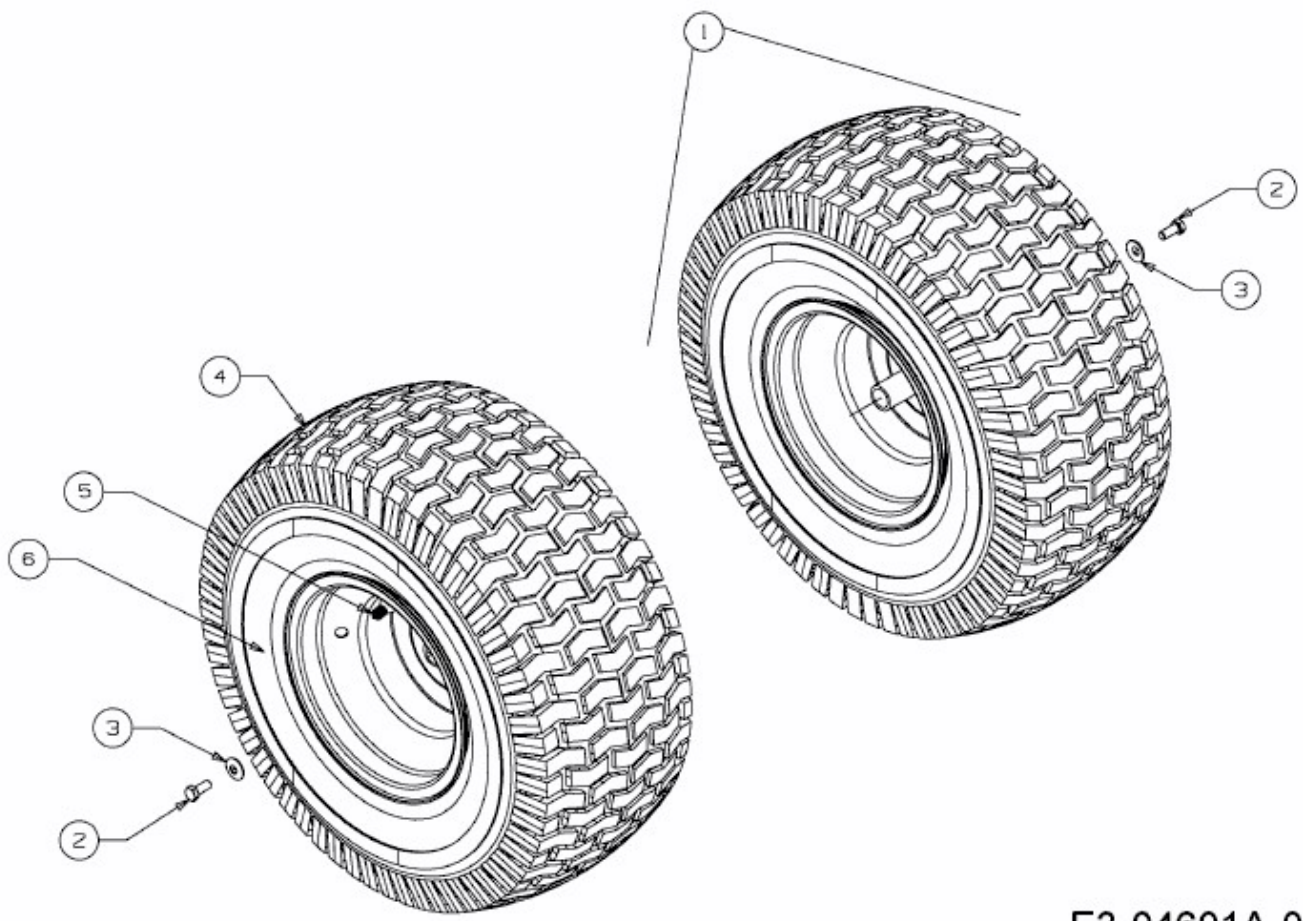

ELX 107 SHL-K > 13BG91GG690 (2011) > RÄDER HINTEN 20X8

E3-04601A-01