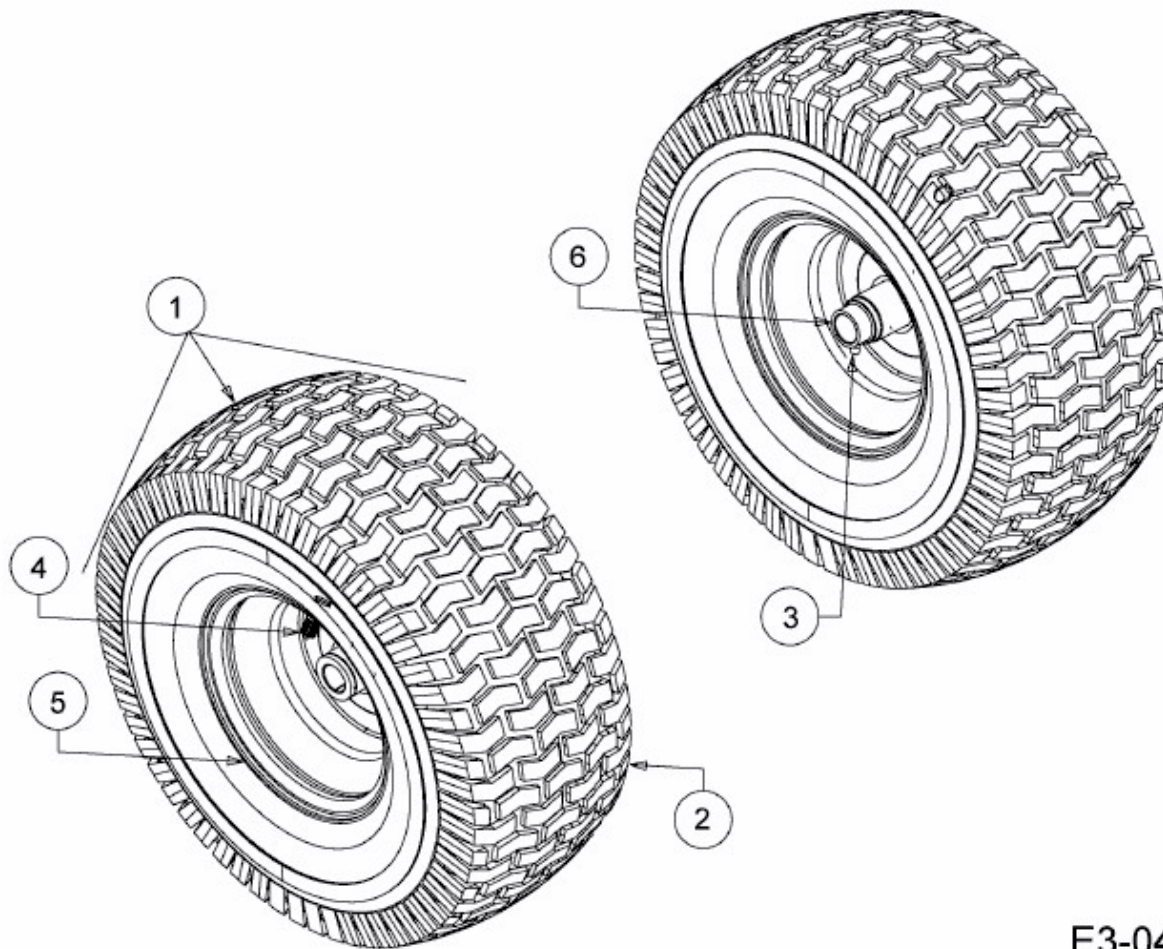

ELX 107 SHL-K > 13BG91GG690 (2011) > RÄDER VORNE 15X6

E3-04600A-01