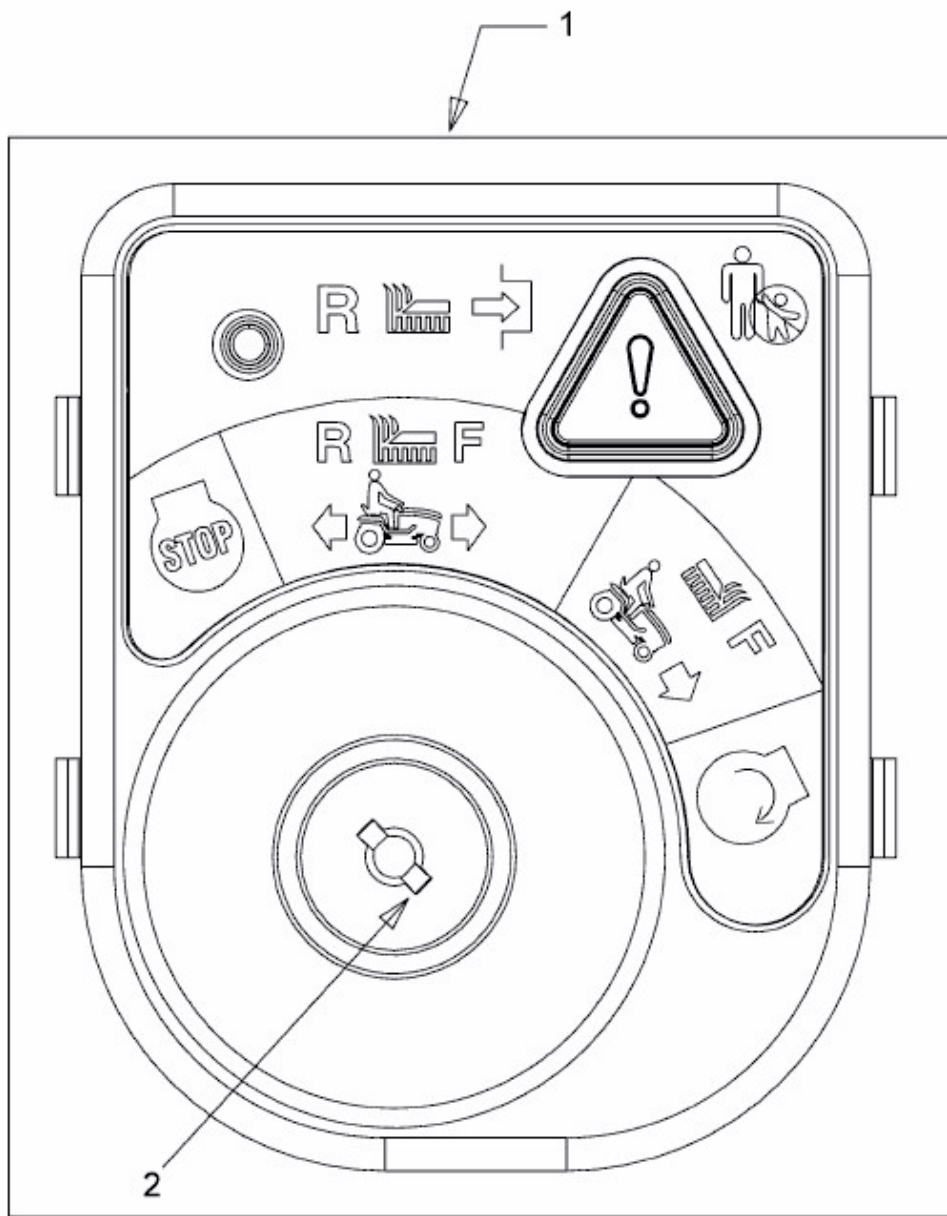

ELX 107 SHL-K > 13BG91GG690 (2011) > ZÜNDSCHLOSS

E3-04560A-01