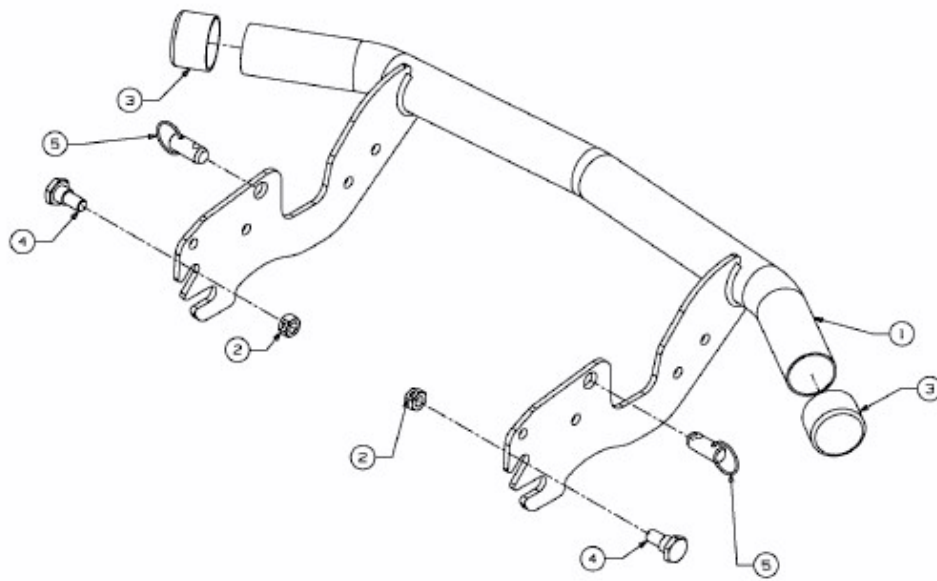

ELX 107 SHL-K > 13BG91GG690 (2011) > STOSSSTANGE

E3-04540B-01