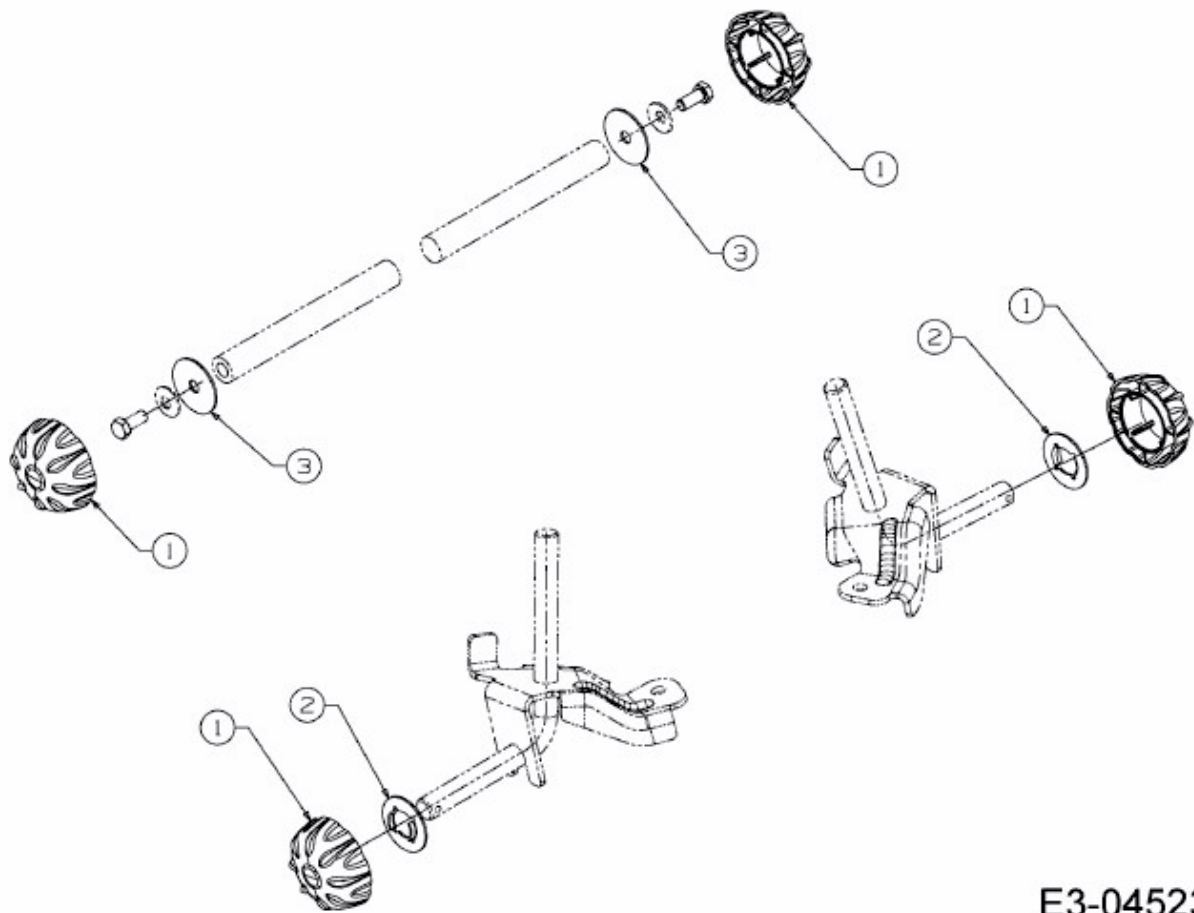

ELX 107 SHL-K > 13BG91GG690 (2011) > RADKAPPEN

E3-04523A-01