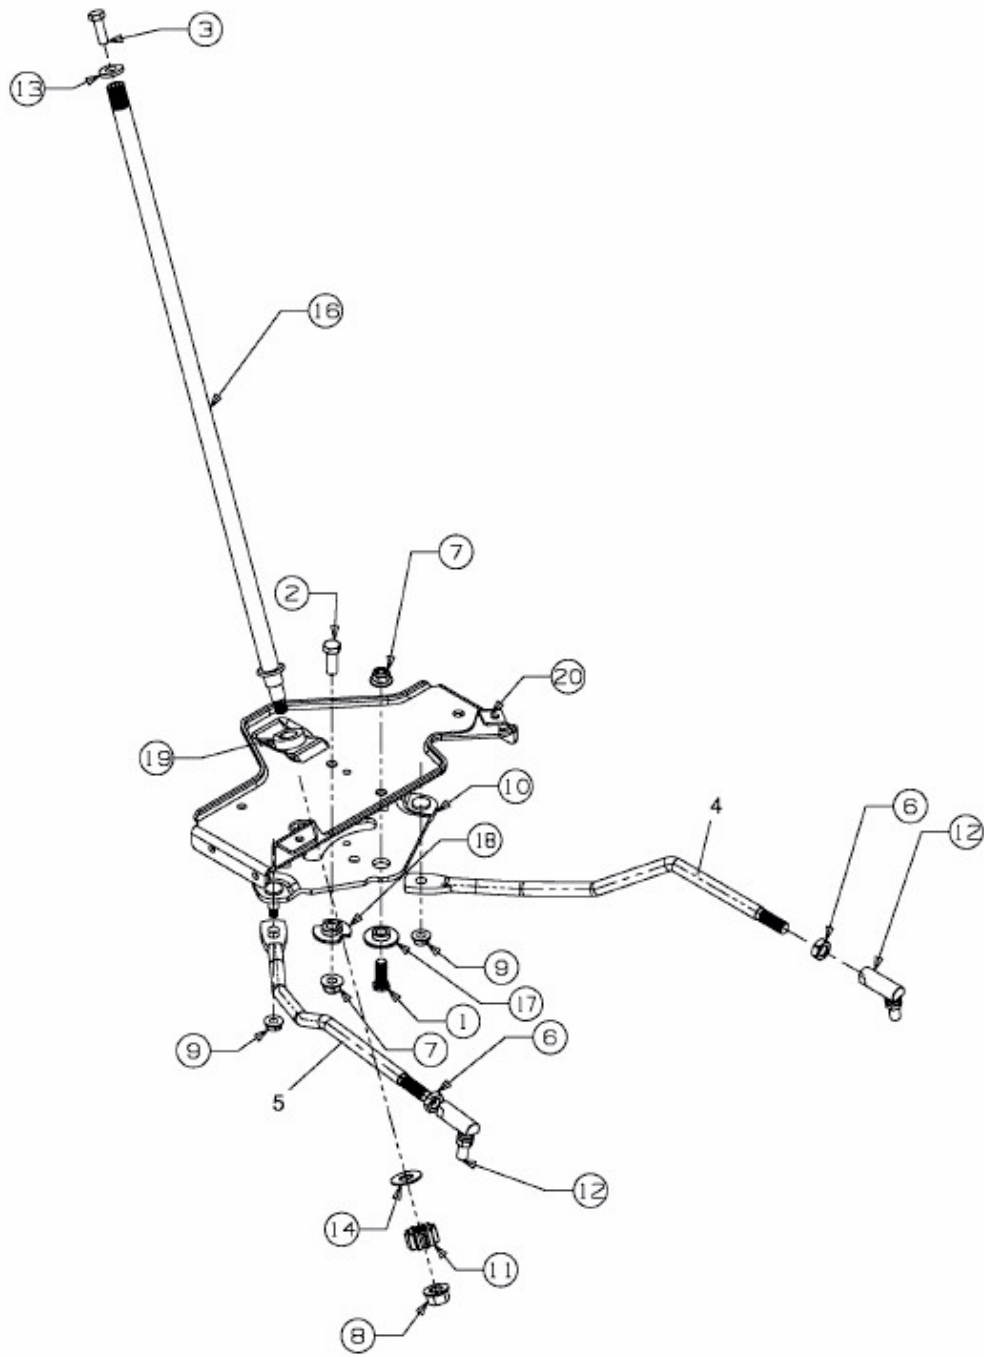

ELX 107 SHL-K > 13BG91GG690 (2010) > LENKUNG

E3-04985A-01