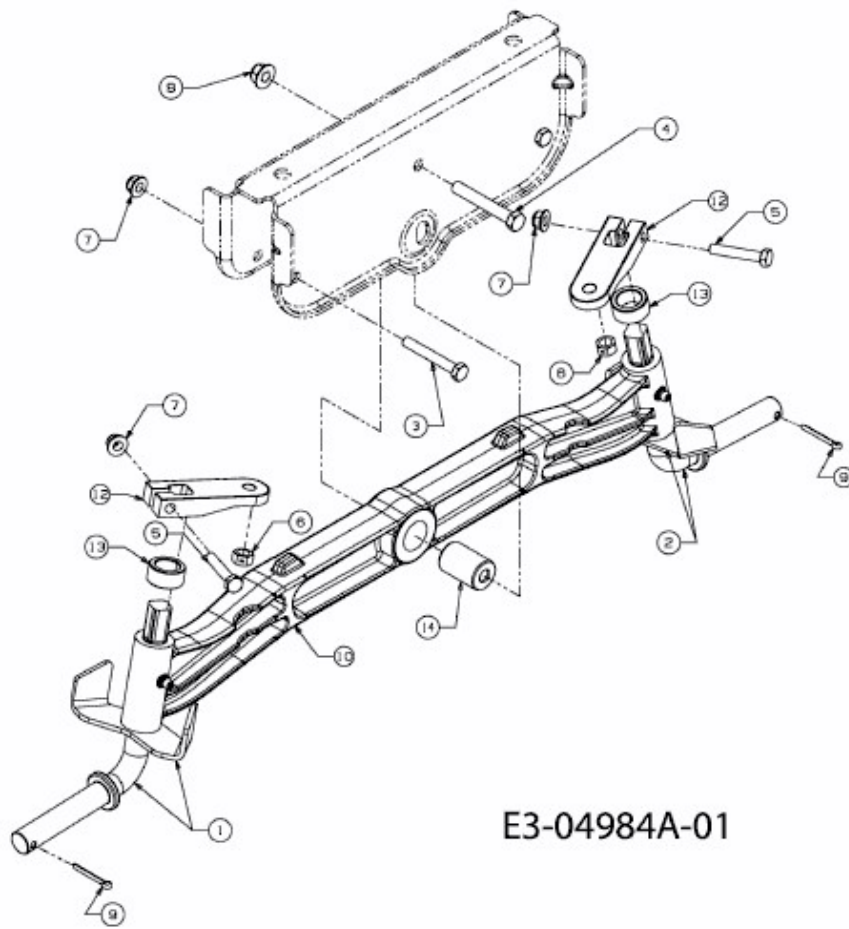

ELX 107 SHL-K > 13BG91GG690 (2010) > VORDERACHSE

E3-04984A-01