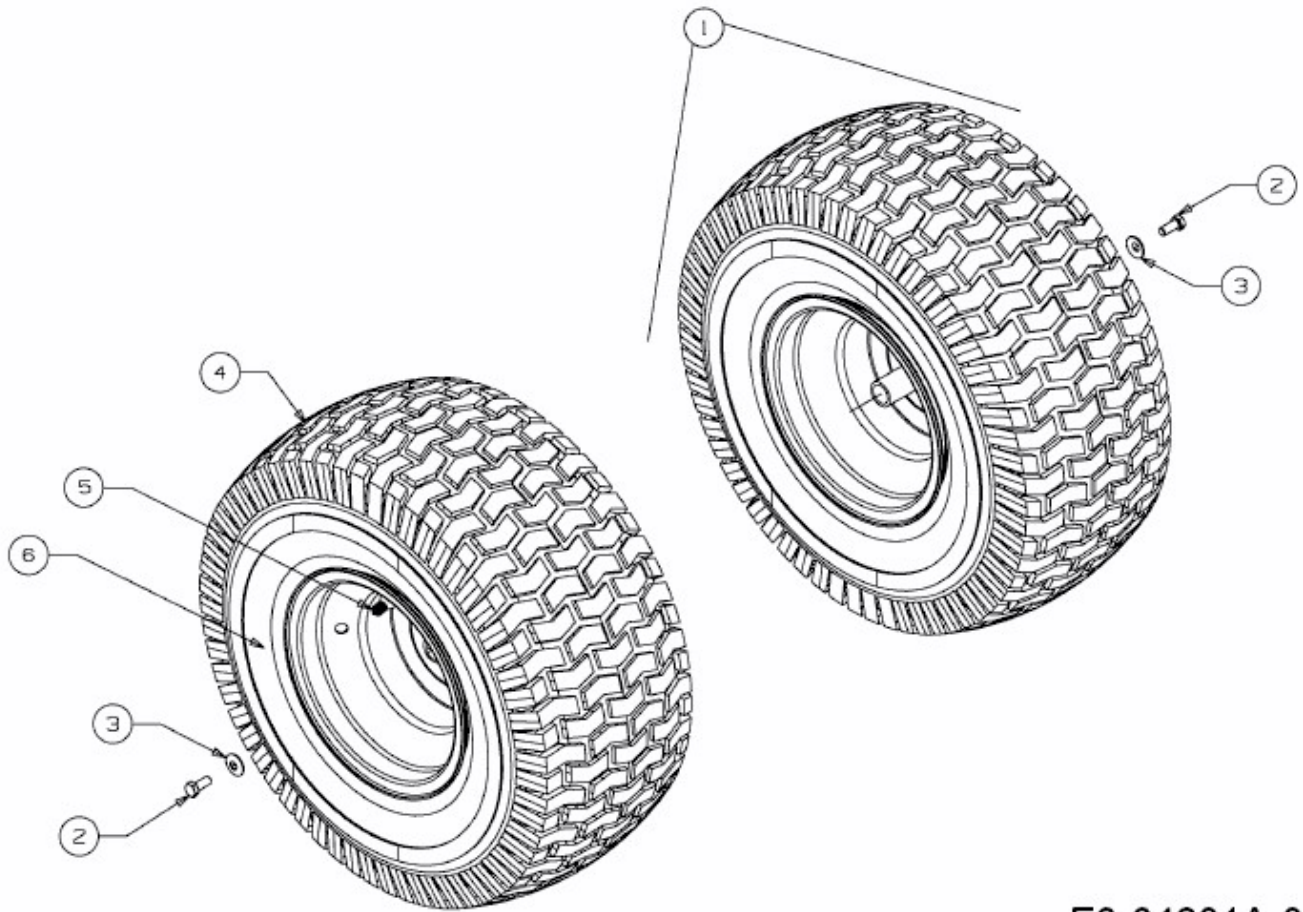

ELX 107 SHL-K > 13BG91GG690 (2010) > RÄDER HINTEN 20X8

E3-04601A-01