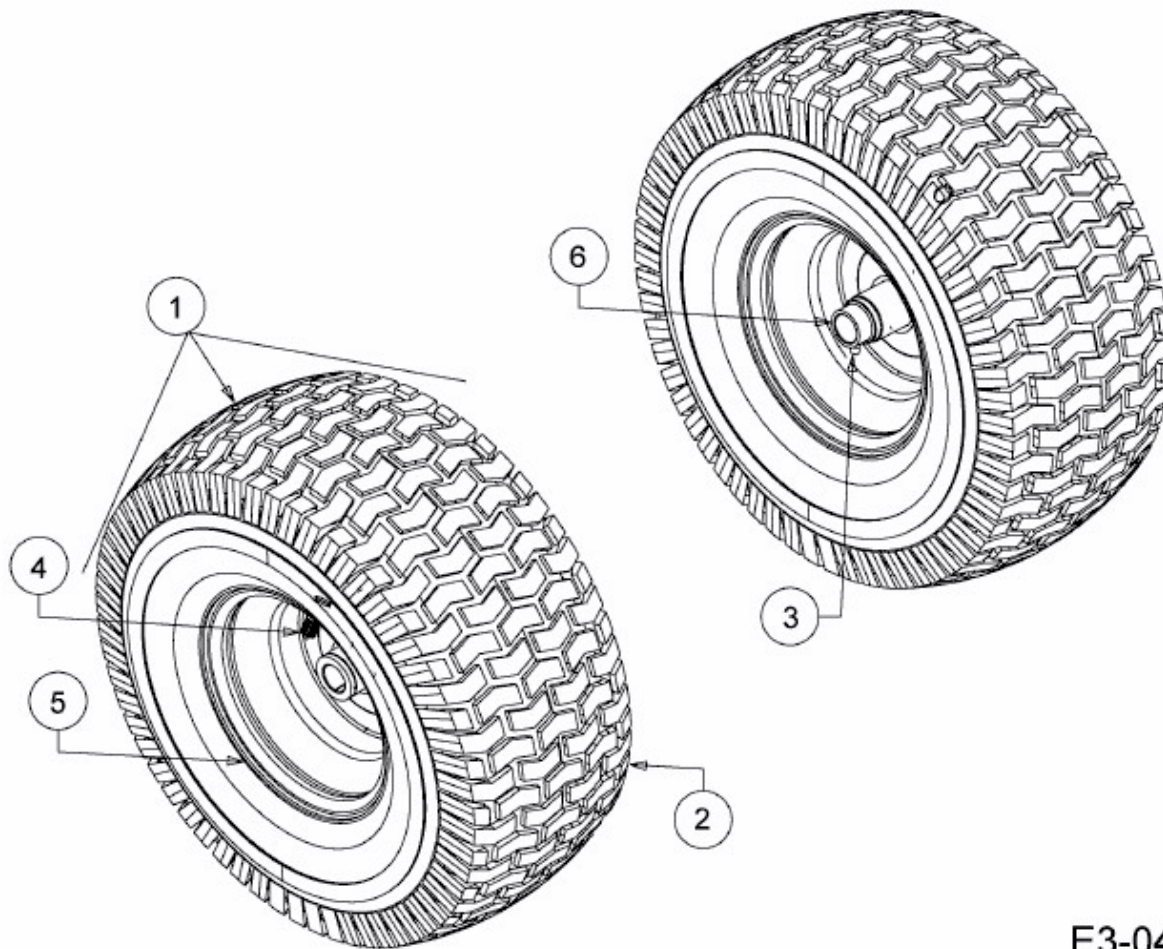

ELX 107 SHL-K > 13BG91GG690 (2010) > RÄDER VORNE 15X6

E3-04600A-01