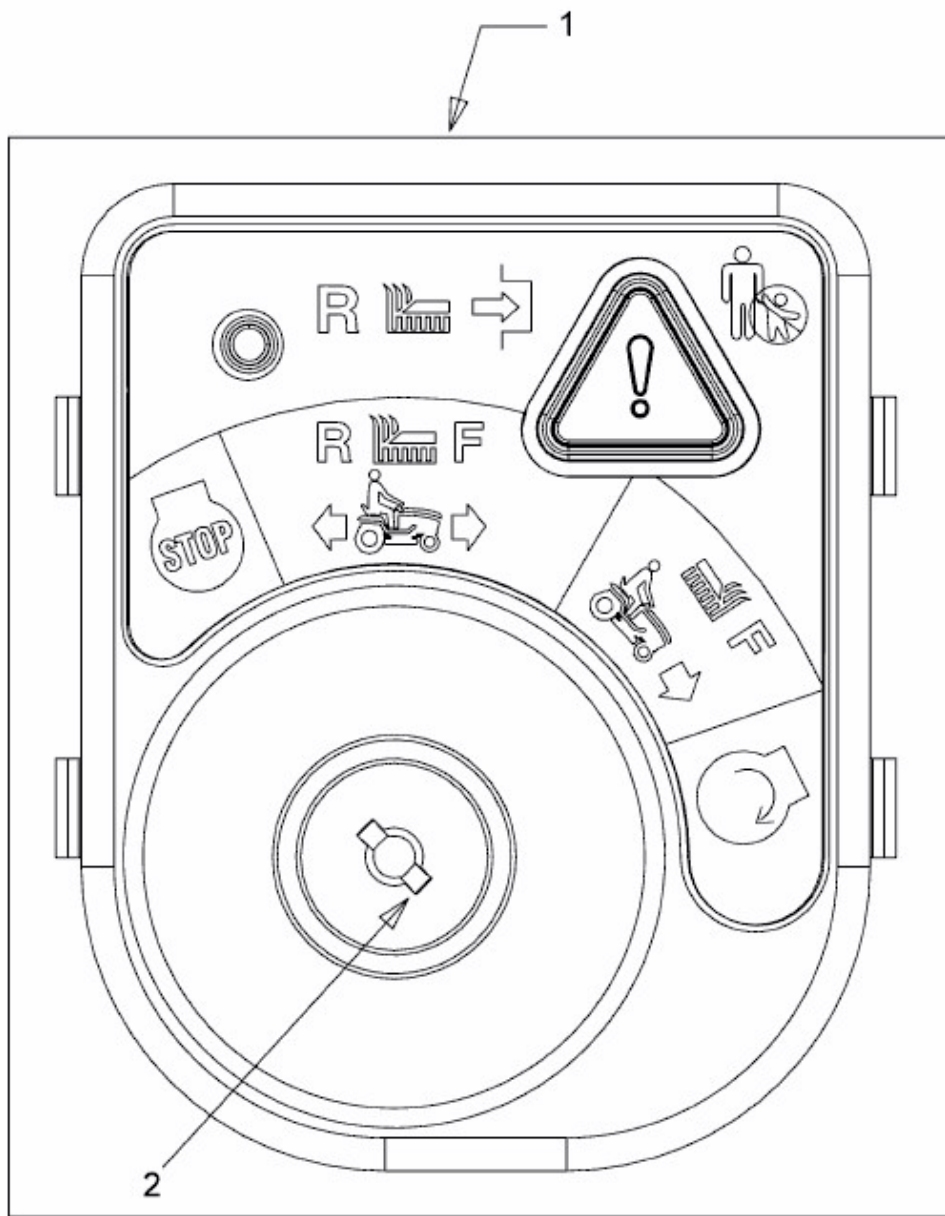

ELX 107 SHL-K > 13BG91GG690 (2010) > ZÜNDSCHLOSS

E3-04560A-01