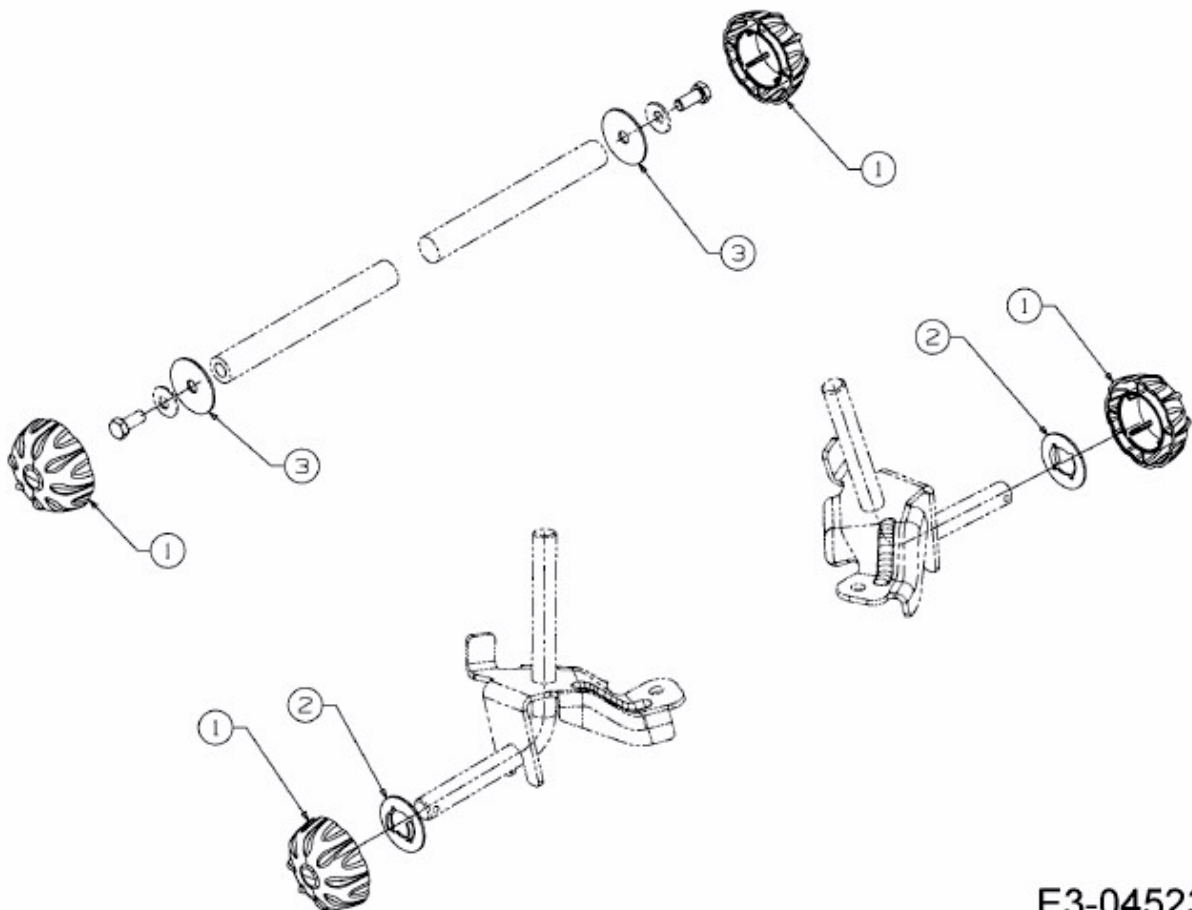

ELX 107 SHL-K > 13BG91GG690 (2010) > RADKAPPEN

E3-04523A-01