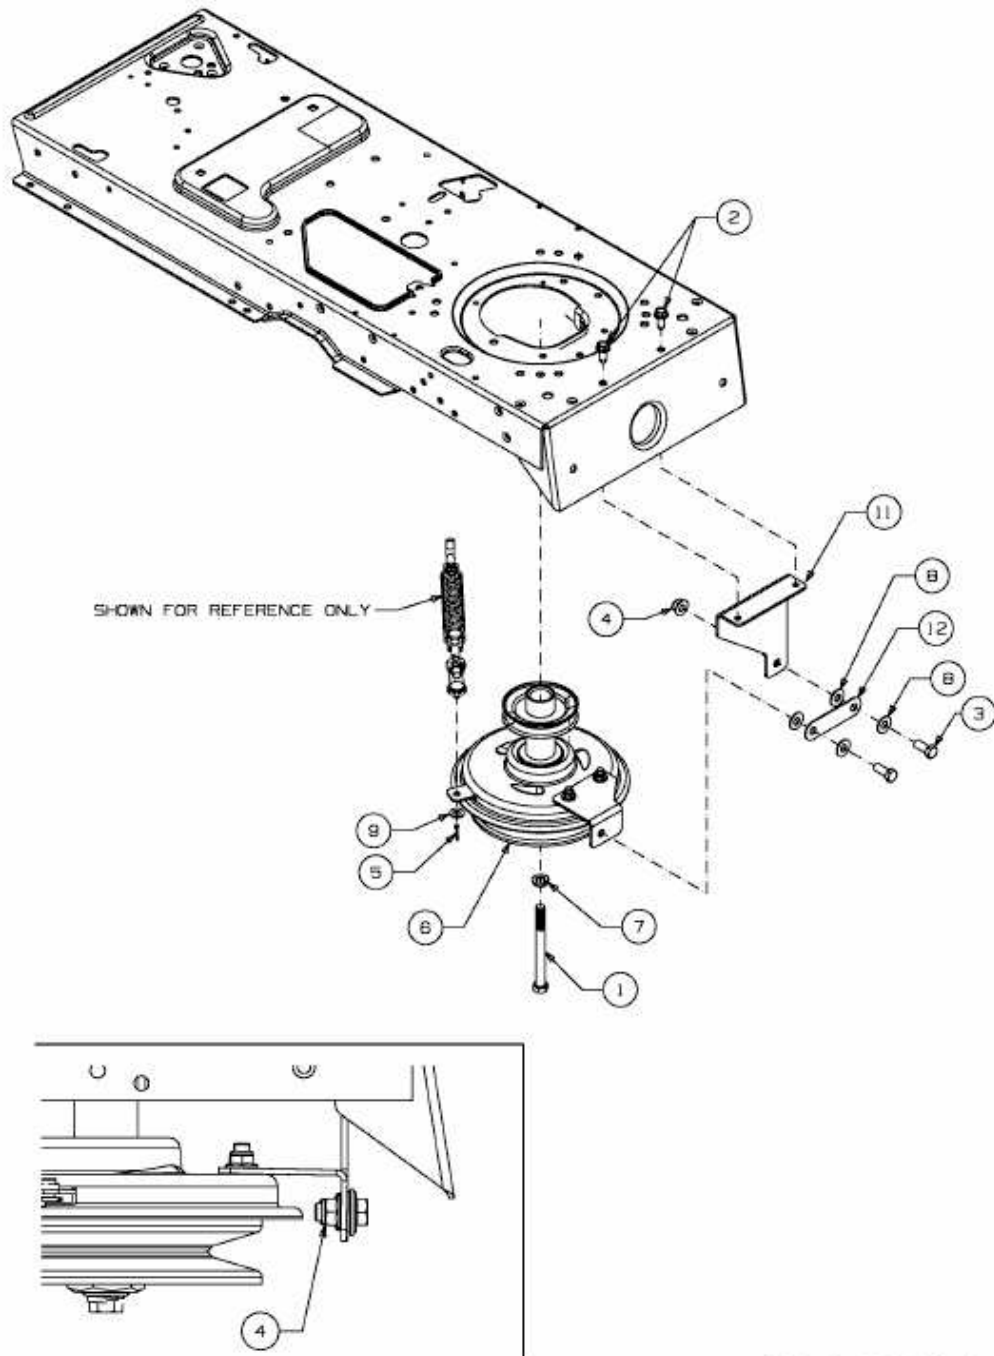

GLX 92 RHLK > 13BG51GE490 (2010) > MOTORKEILRIEMENSCHLEIBE

E3-05296A-01