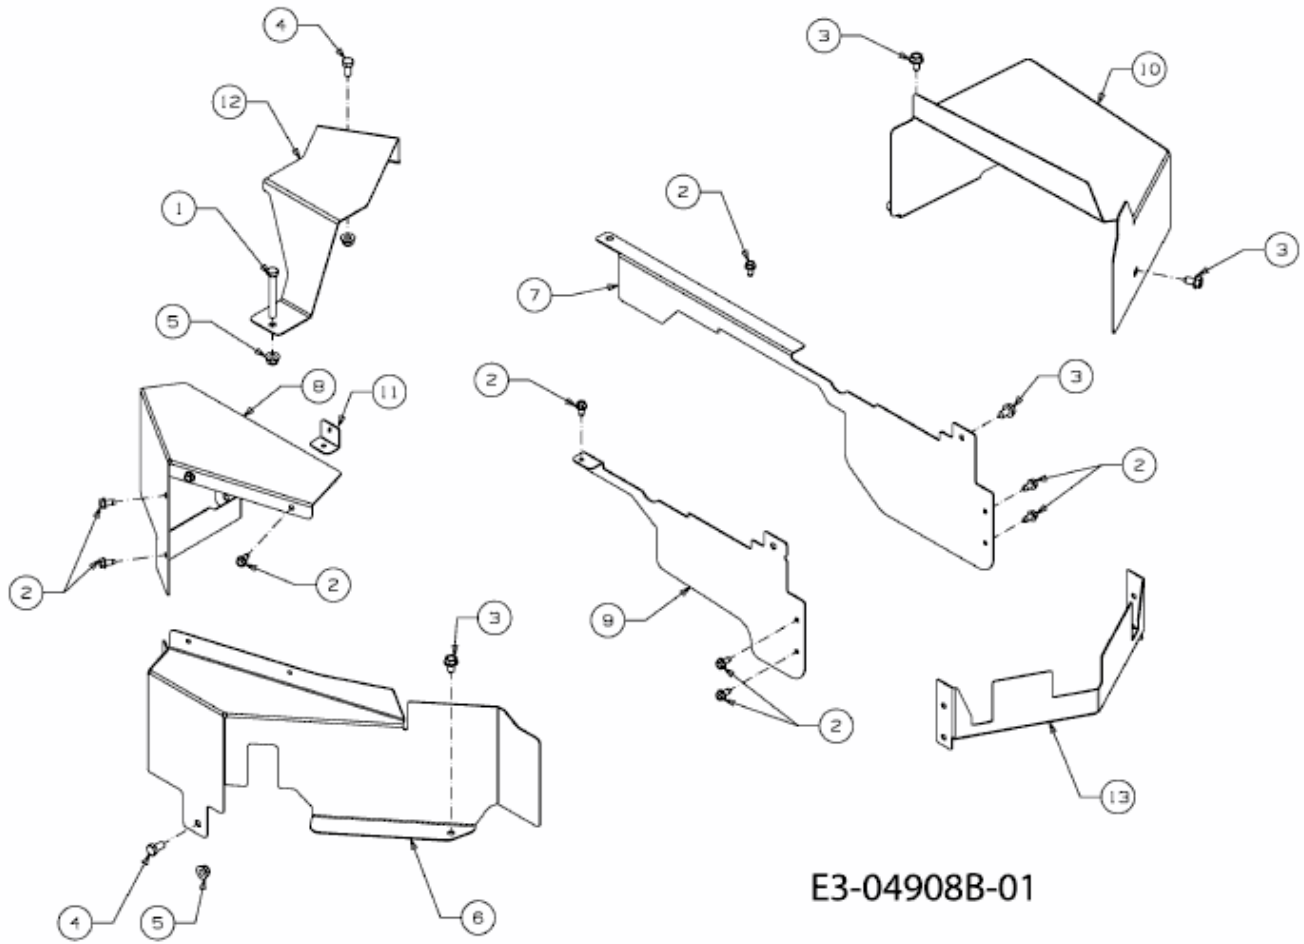

GLX 92 RHLK > 13BG51GE490 (2010) > ABDECKUNGEN MÄHWERK E (36"/92CM)

E3-04908B-01