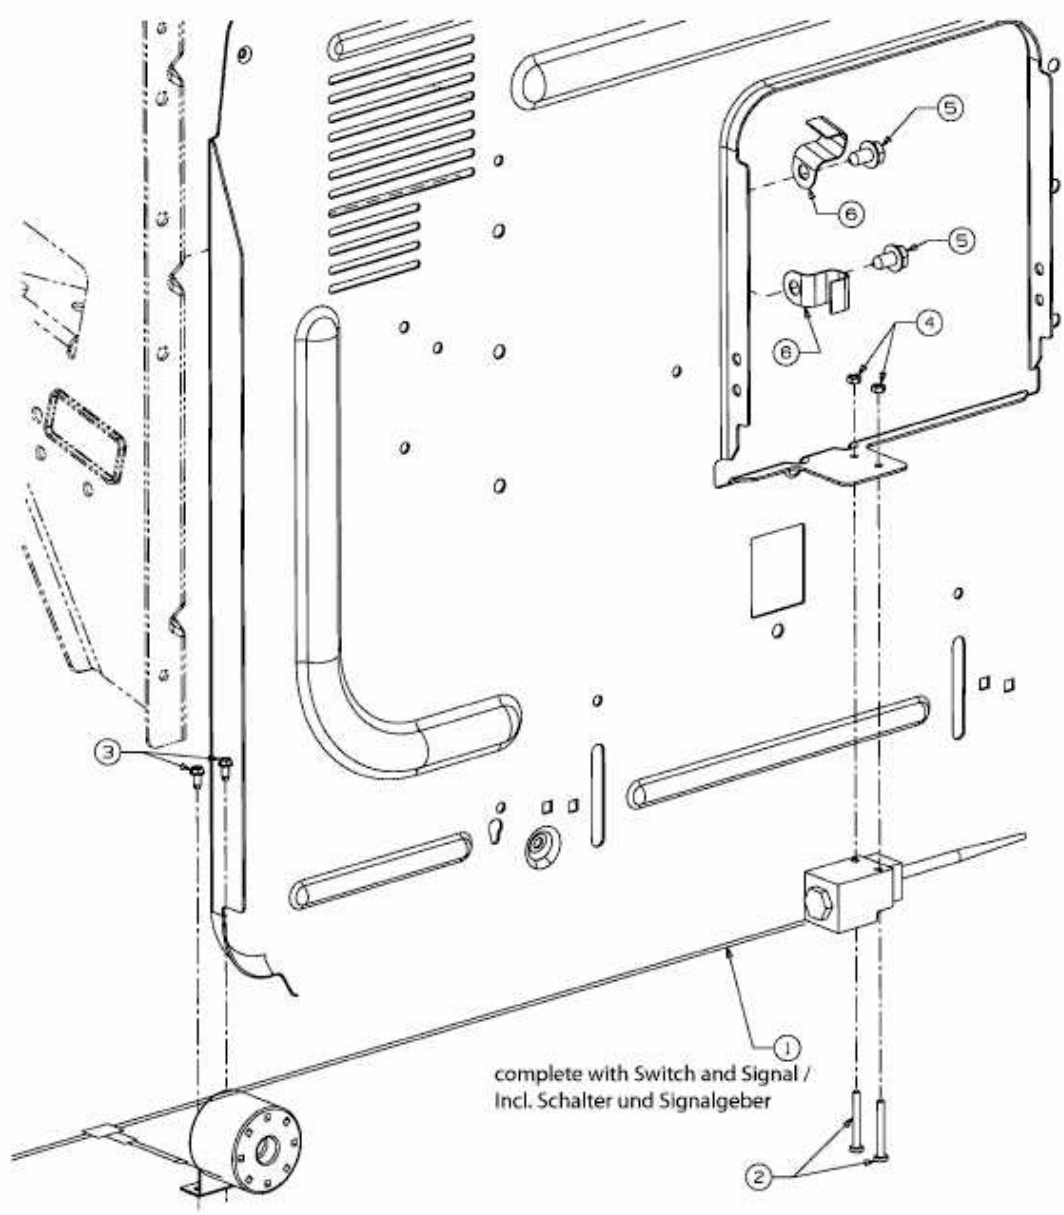

GLX 92 RHLK > 13BG51GE490 (2010) > FÜLLSTANDSANZEIGE

E3-02081C-01