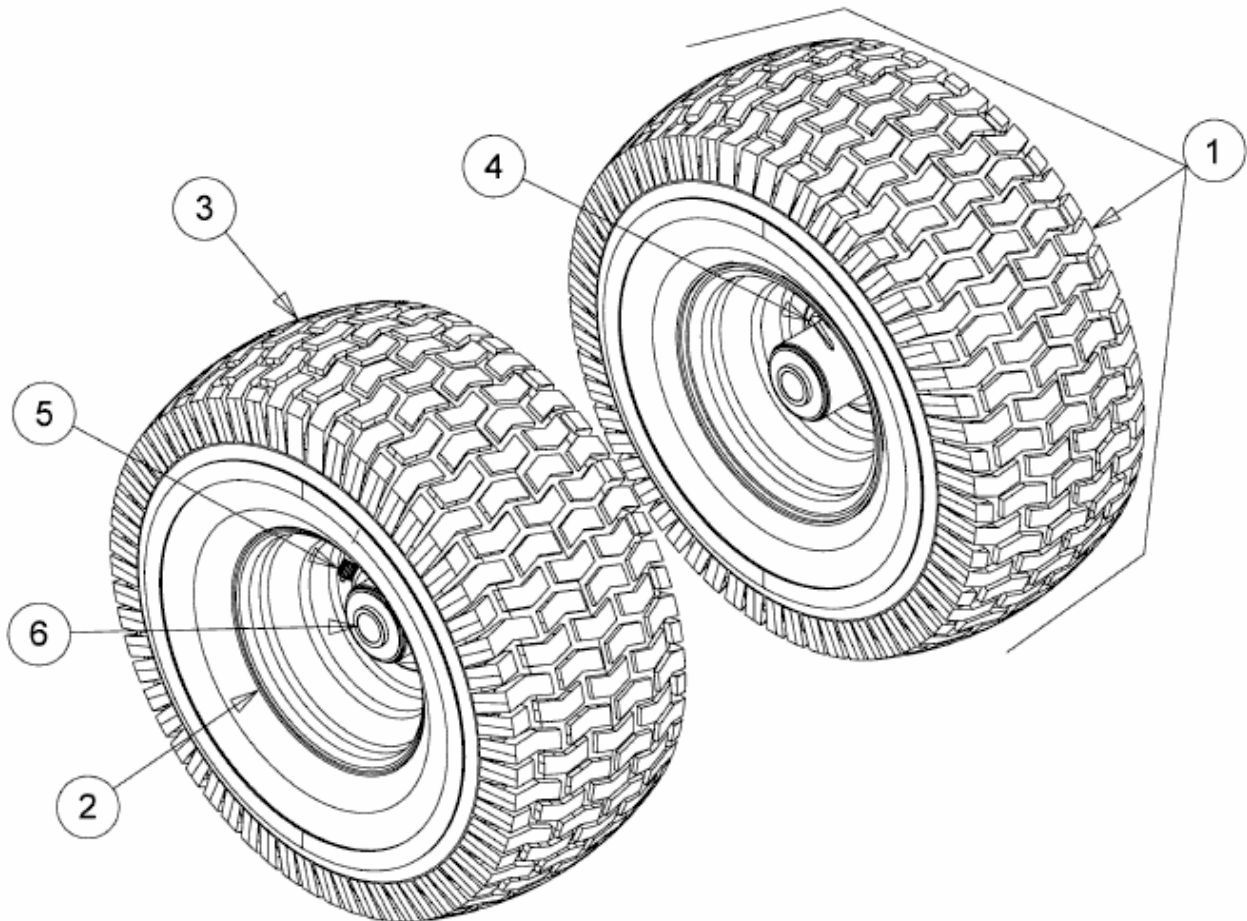

GLX 92 RHLK > 13BG51GE490 (2010) > RÄDER VORNE 15X6

E3-02086B-01