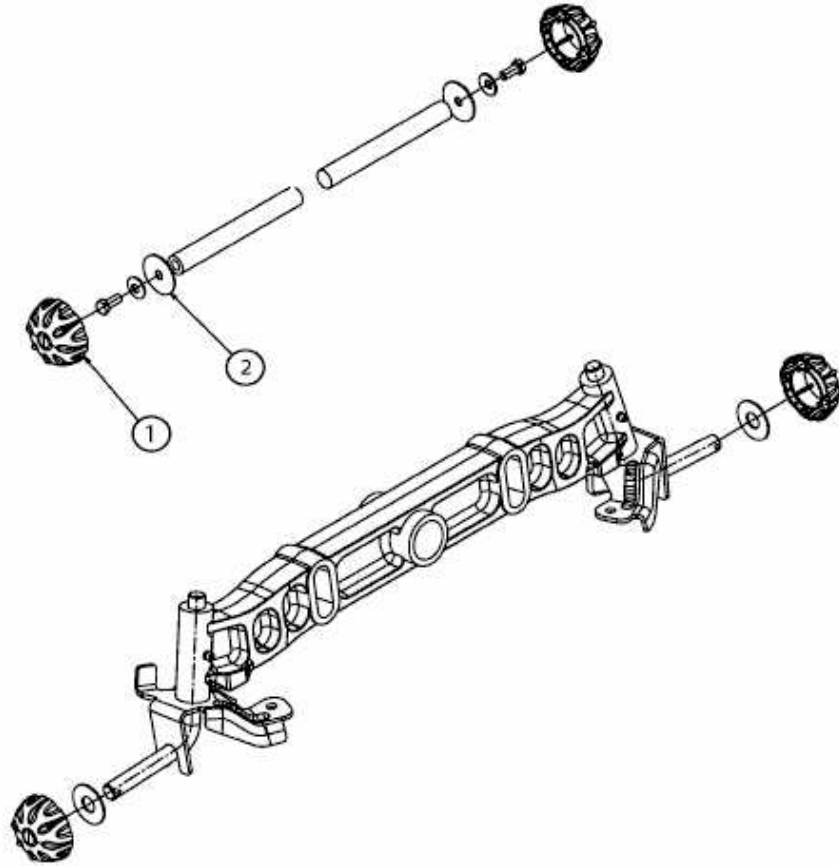

GLX 105 RALK > 13BG50GN690 (2009) > RADKAPPEN

E3-02001A-01