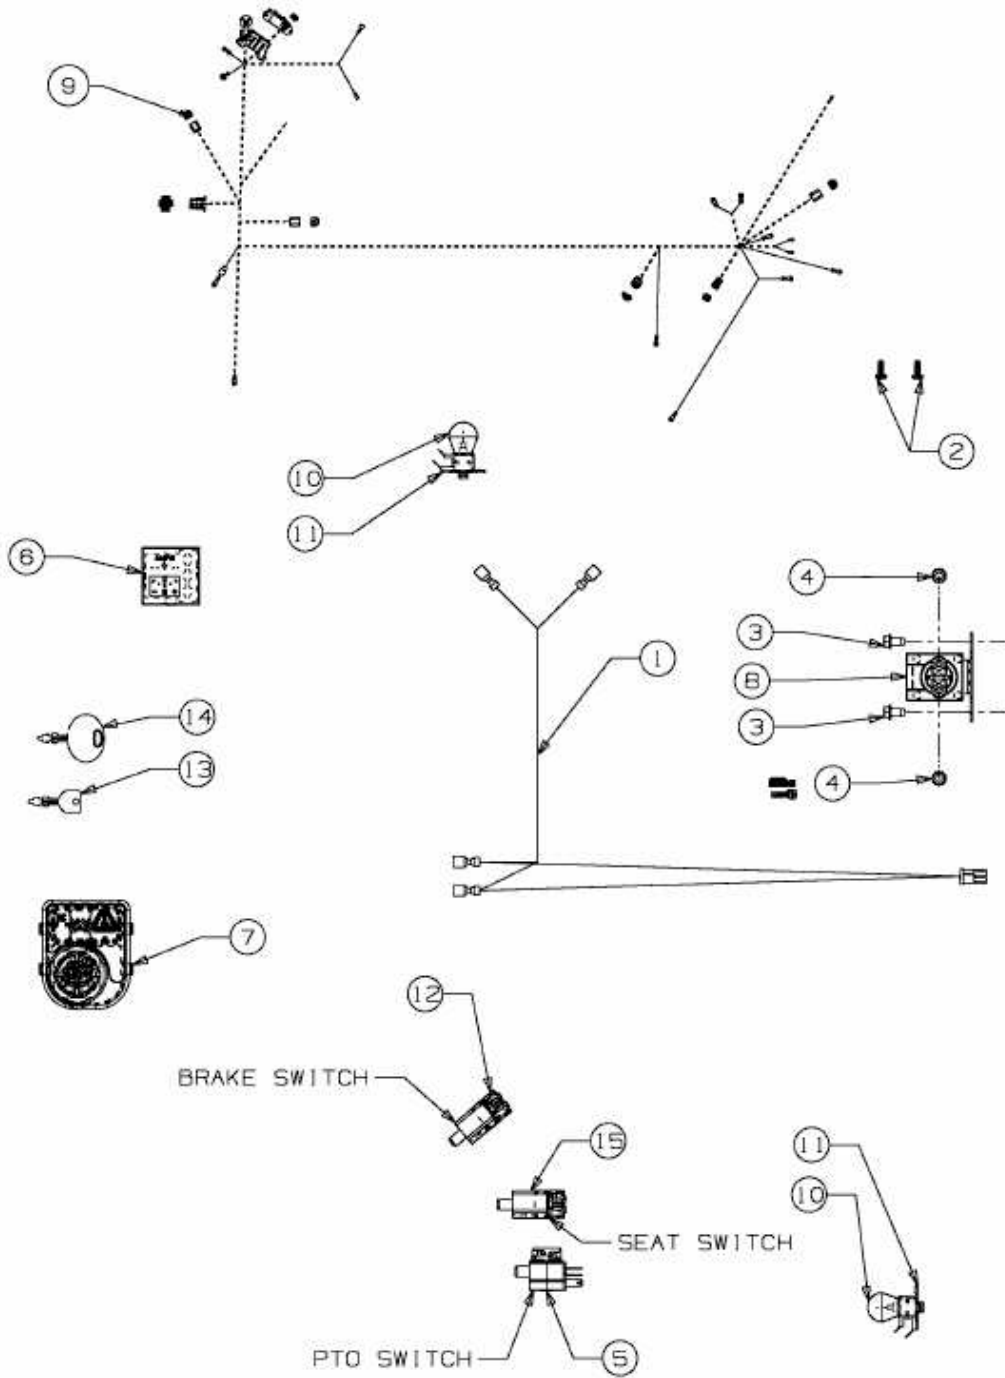

GLX 105 RALK > 13BG50GN690 (2009) > ELEKTROTEILE

E3-04786A-01