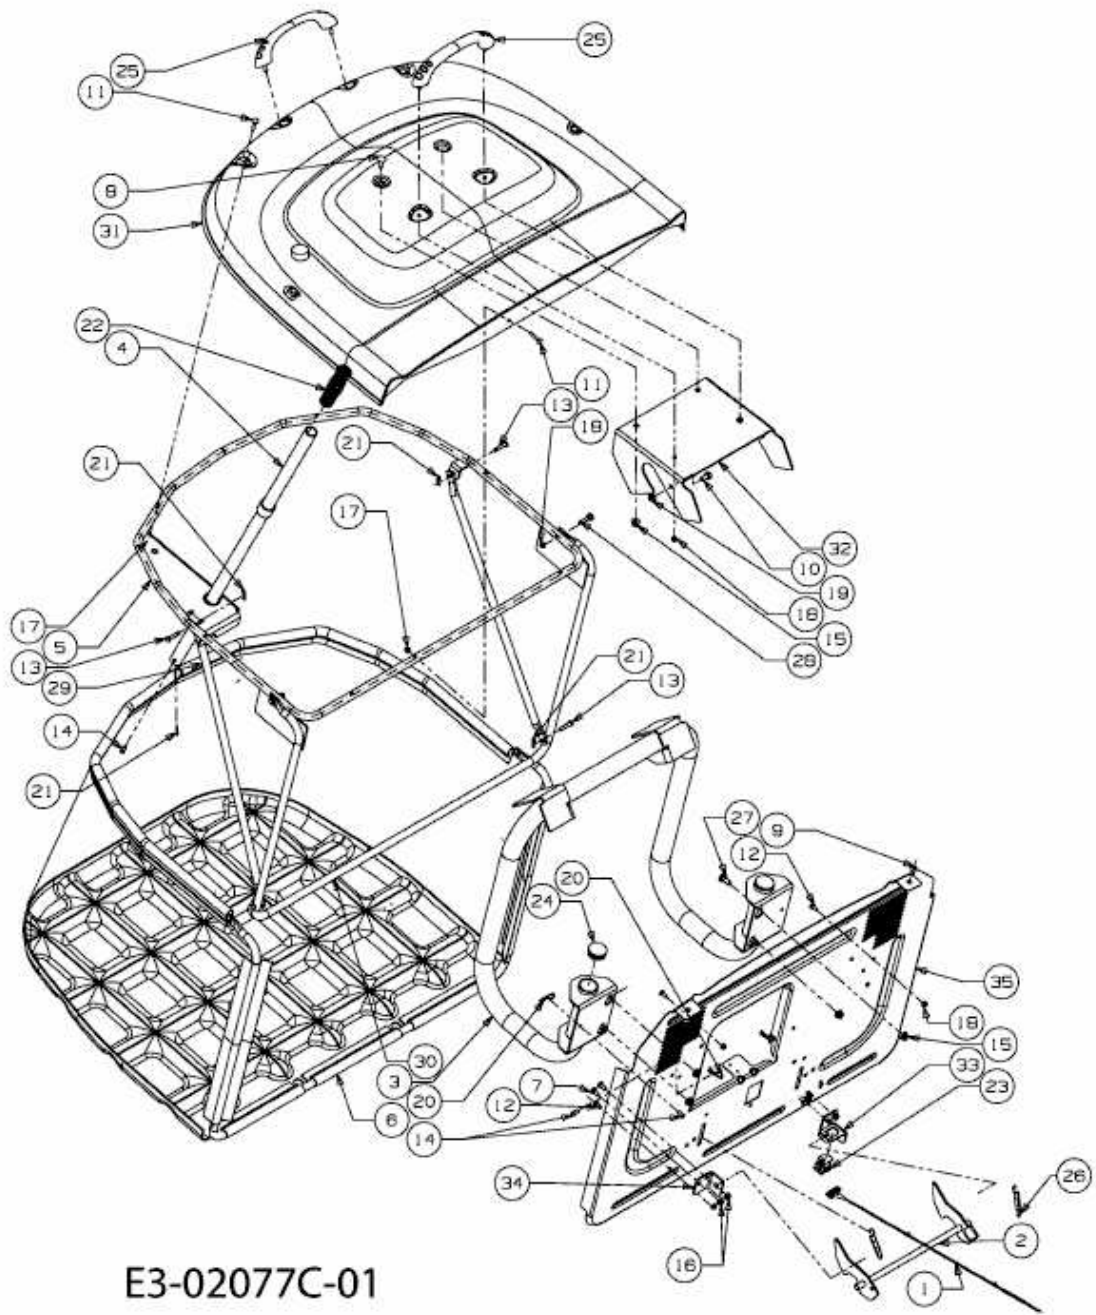

GLX 105 RALK > 13BG50GN690 (2009) > GRASFANGEINRICHTUNG

E3-02077C-01