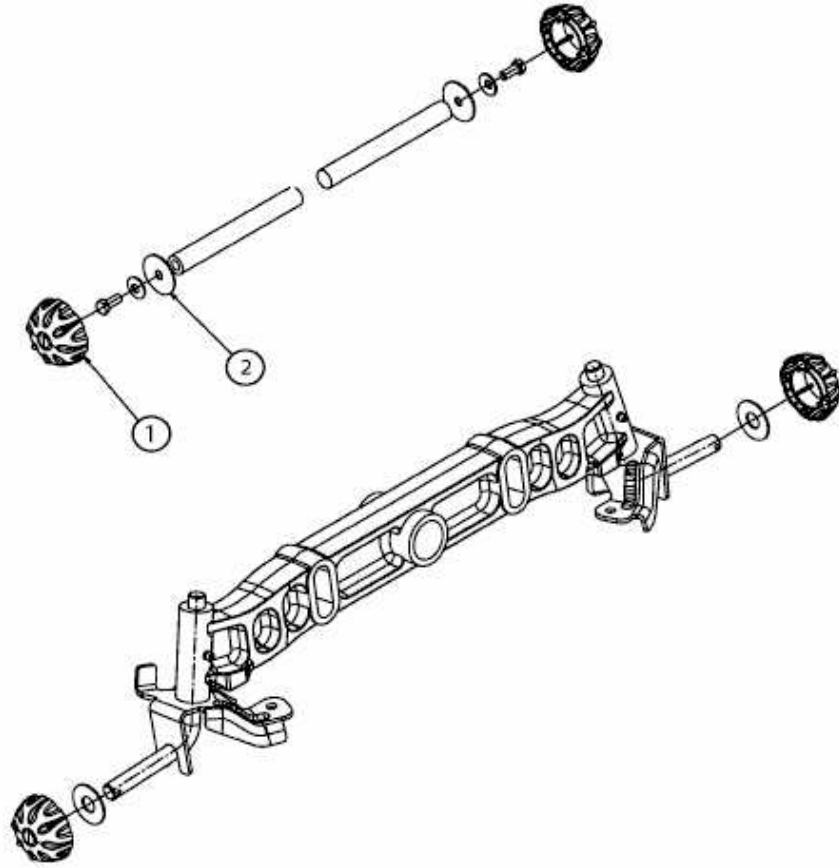

GLX 105 RALK > 13BG50GN490 (2009) > RADKAPPEN

E3-02001A-01