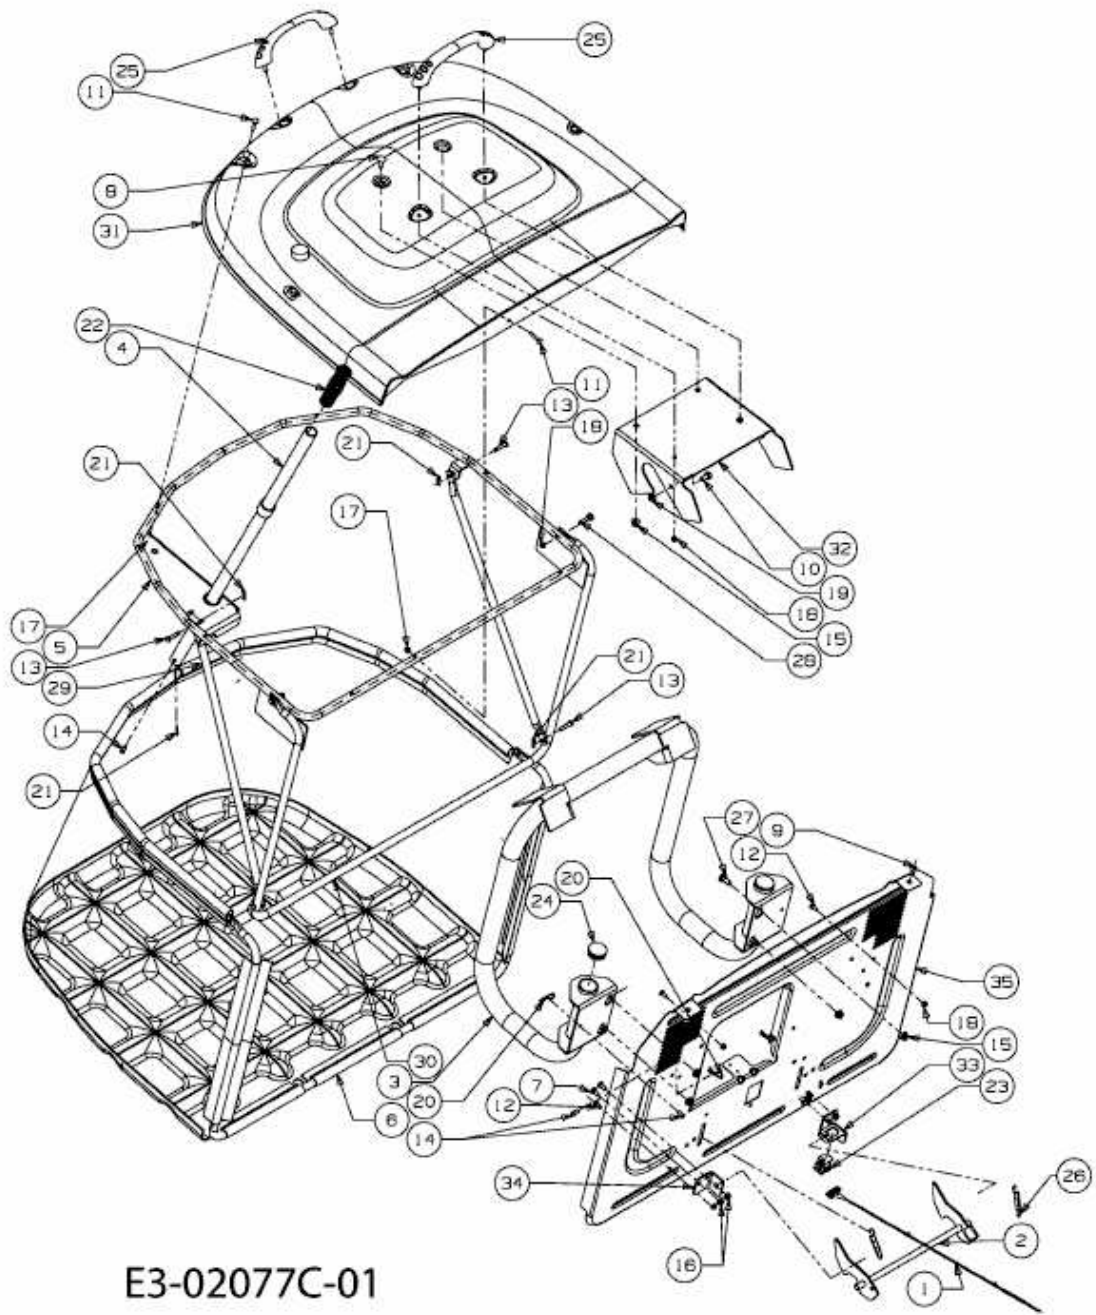

GLX 105 RALK > 13BG50GN490 (2009) > GRASFANGEINRICHTUNG

E3-02077C-01