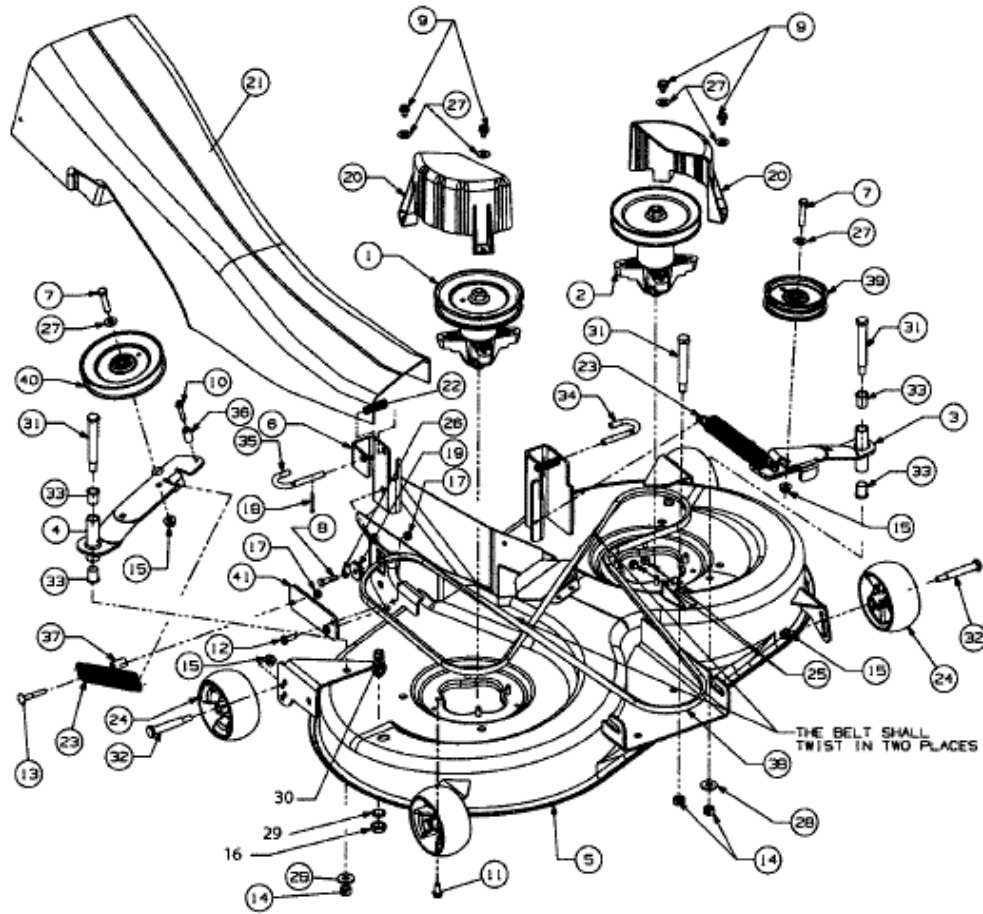

GLX 105 RALK > 13BG506N690 (2008) > MÄHWERK N (41"/105CM)

E3-03076B-01