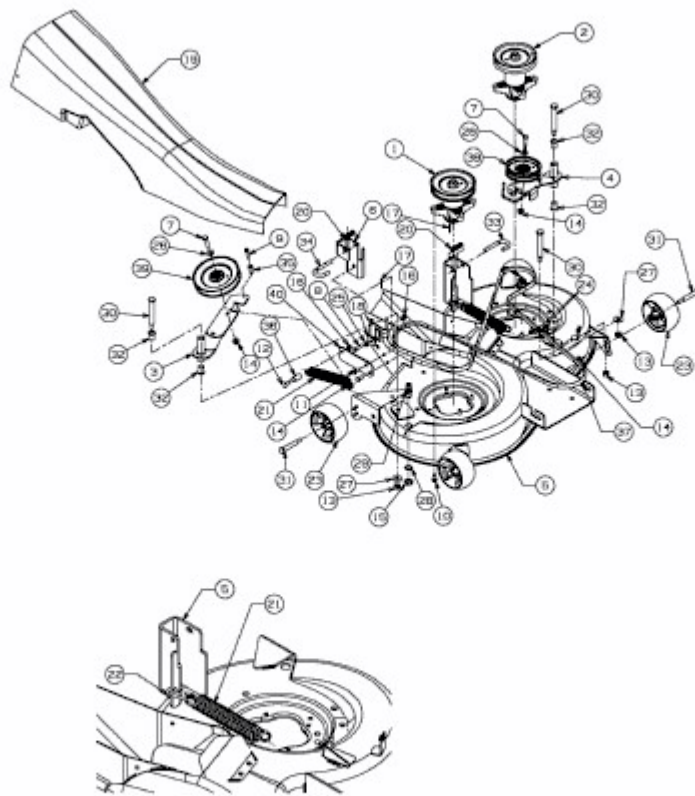

KOMMAND 92/16 H PLUS > 13BG49KE437 (2011) > MÄHWERK E (36"/92CM)

E3-03074E-01