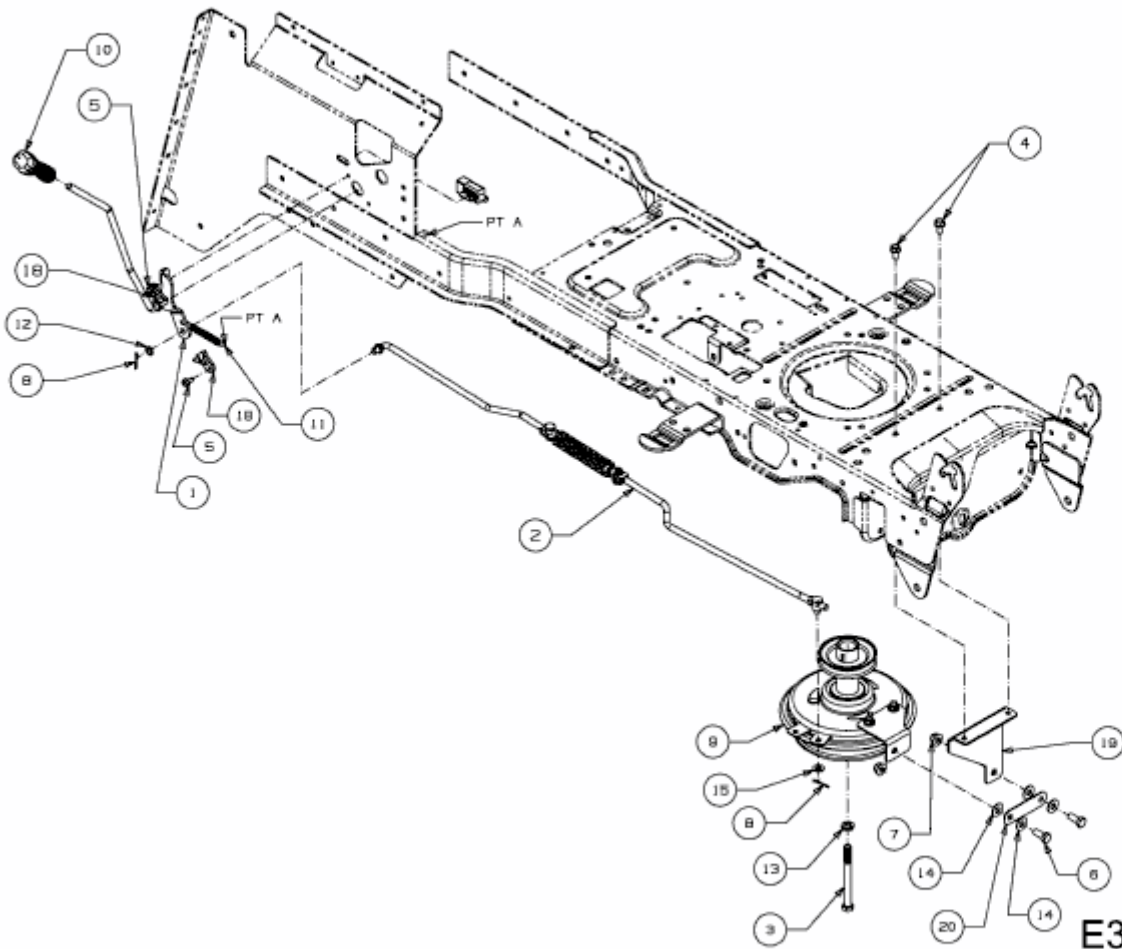

EXPERT 105.220 H > 13BF91WN650 (2014) > MÄHWERKSEINSCHALTUNG,  
MOTORKEILRIEMENSCHLEIBE

E3-07526B-01