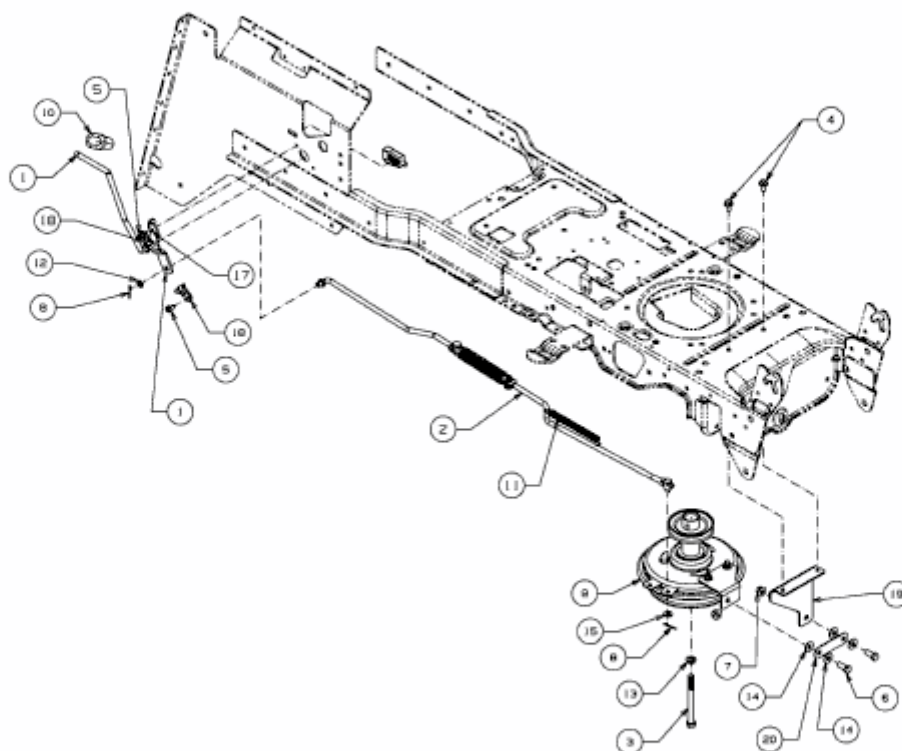

EXPERT 105.220 H > 13BF91WN650 (2013) > MÄHWERKSEINSCHALTUNG,
MOTORKEILRIEMENSCHLEIBE

E3-07526A-01