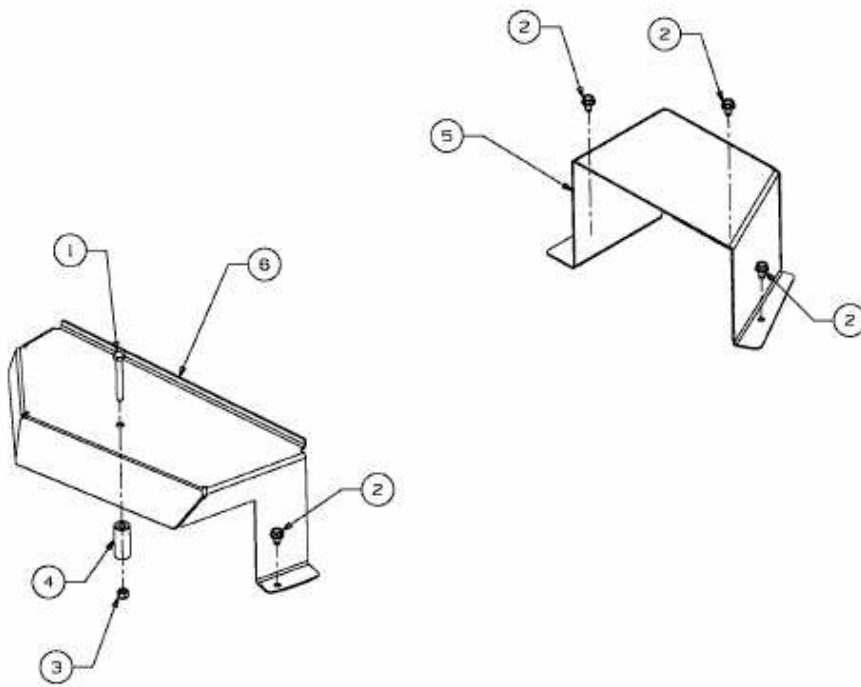

GLX 122 RHL > 13BF51GJ690 (2011) > ABDECKUNGEN MÄHWERK J (48"/122CM)

E3-05232B-01