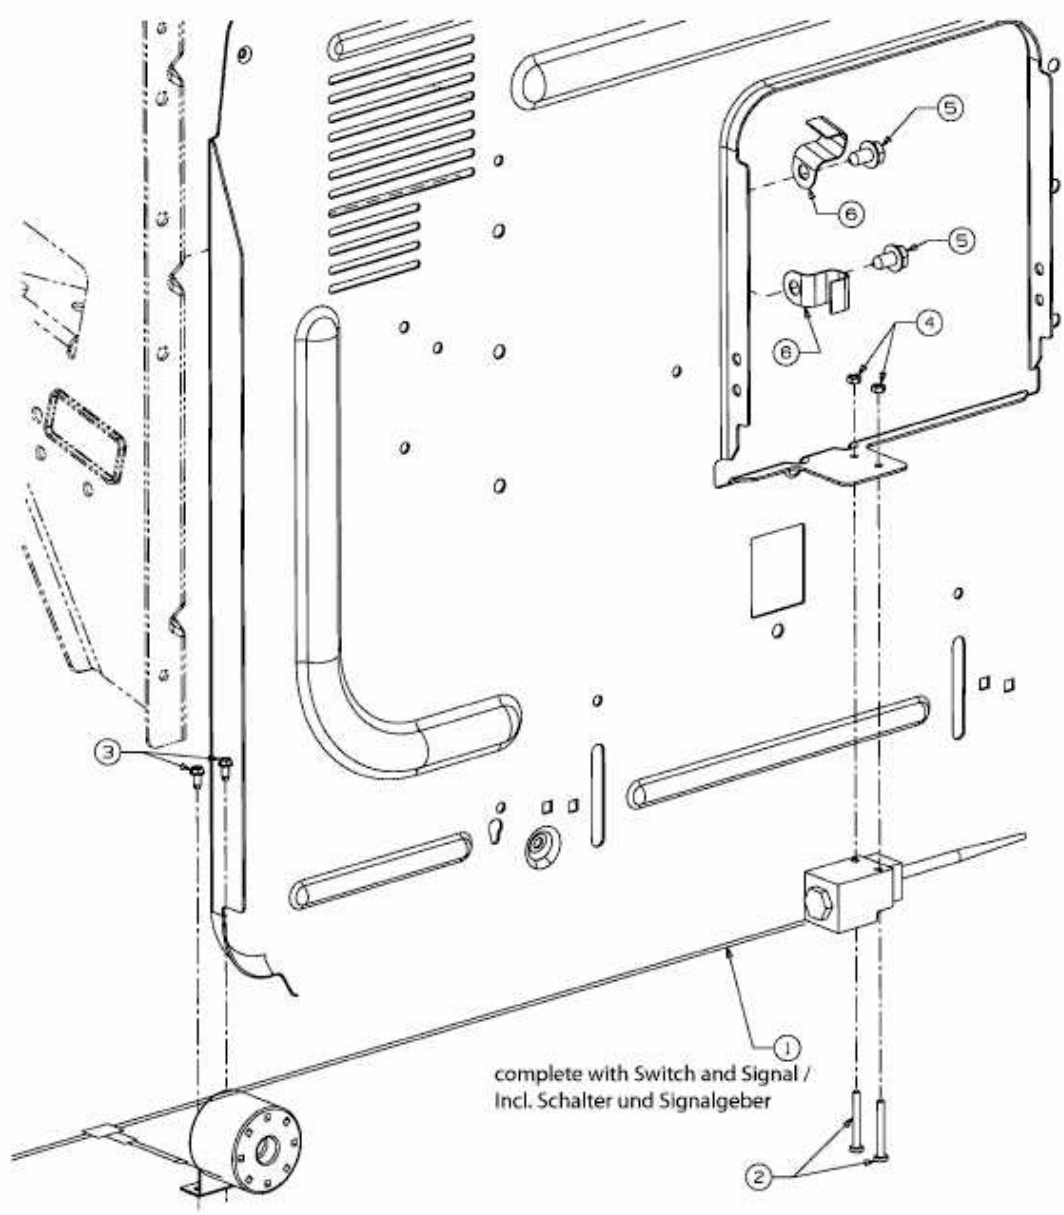

GLX 122 RHL > 13BF51GJ690 (2011) > FÜLLSTANDSANZEIGE

E3-02081C-01