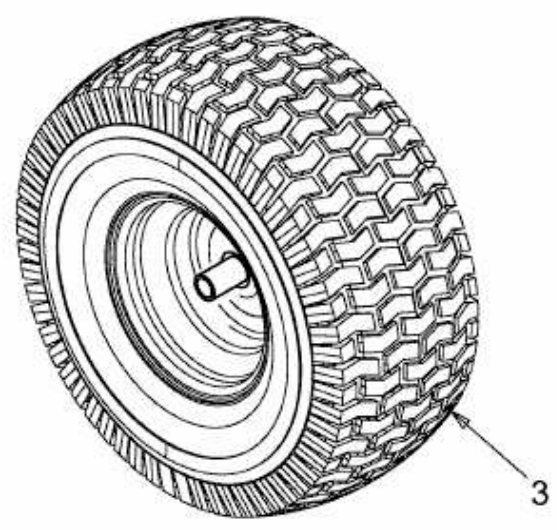

GLX 122 RHL > 13BF51GJ690 (2011) > RÄDER HINTEN 18X9.5 BIS 30.06.2013

bis 30.06.2013
to 30.06.2013
jusqu'au 30.06.2013

E3-02084B-01