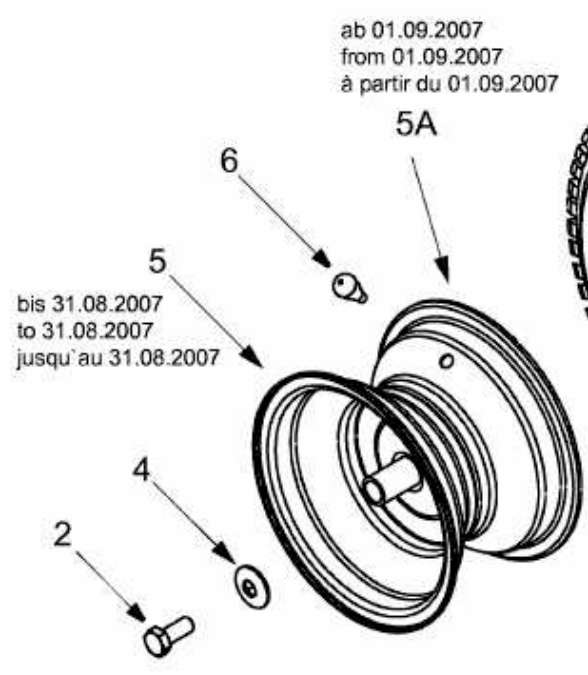

GLX 122 RHL > 13BF51GJ690 (2011) > RÄDER HINTEN 18X9.5 BIS 30.06.2013

bis 30.06.2013
to 30.06.2013
jusqu'au 30.06.2013

E3-02084B-01