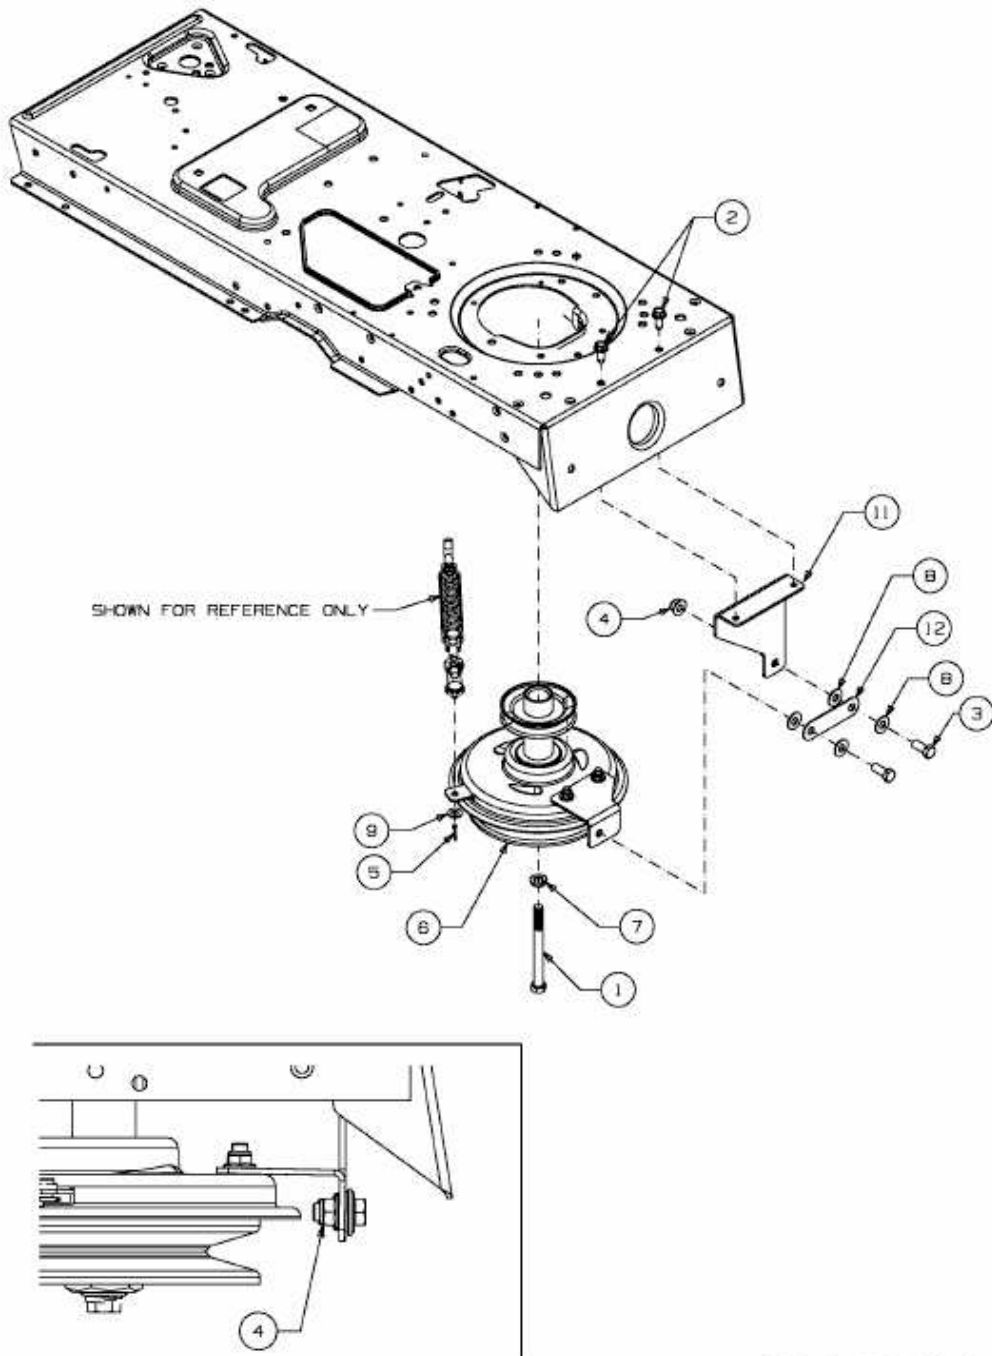

GLX 122 RHL > 13BF51GJ690 (2011) > MOTORKEILRIEMENSCHLEIBE

E3-05296A-01