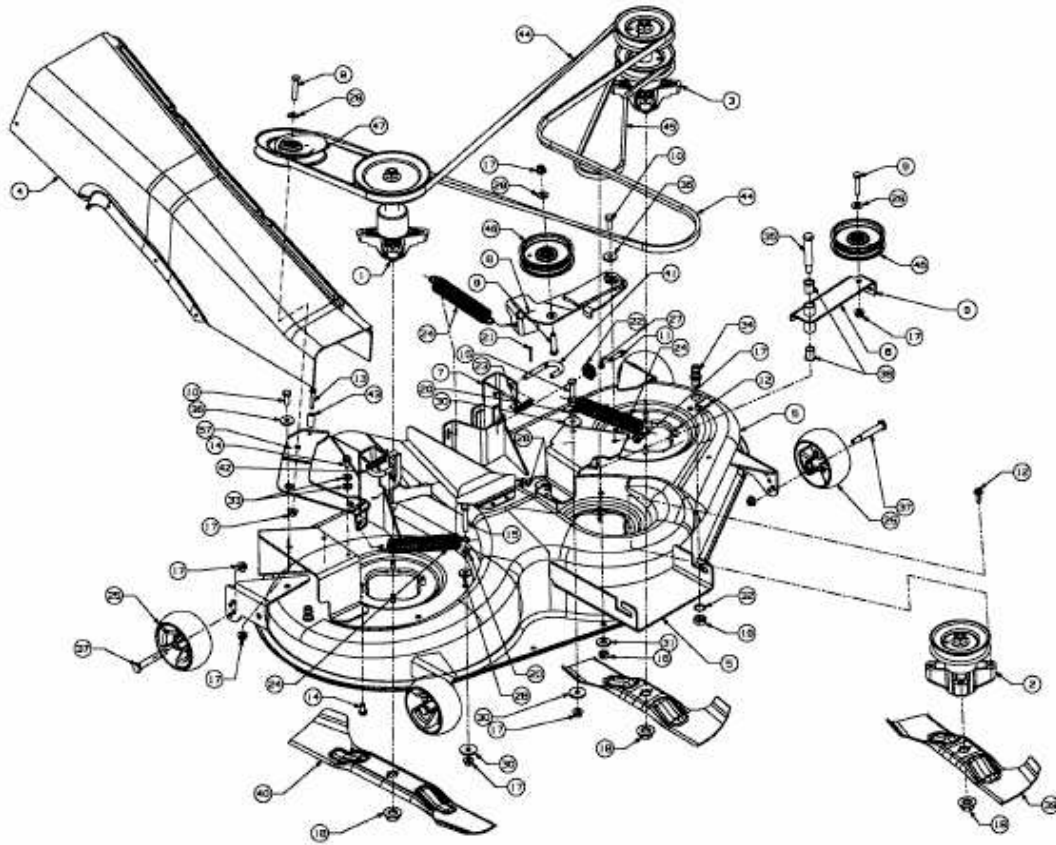

GLX 122 RHL > 13BF51GJ690 (2011) > MÄHWERK J (48"/122CM)

E3-02078F-01